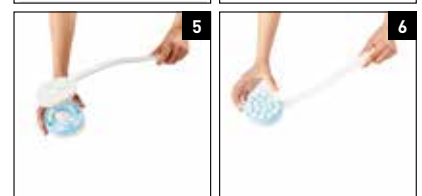

FR: L'applicateur vous aide à appliquer facilement sur votre corps une lotion ou vous laver avec un gel douche. Remplir la tête avec du gel de lotion ou d'un gel douche et laisser les 19 boules tournantes masser les muscles. Le grand manche garantit l'accès aux zones du dos, des jambes ou des pieds. Convient pour les personnes ayant des mouvements de bras ou d'épaules limités.

IT: Supporto che facilita l'applicazione di lozioni nel corpo in fase di lavaggio. La lozione o il gel doccia si applica facilmente e, grazie alla maniglia estesa, anche le parti più inaccessibili del corpo sono raggiungibili facilmente. La maniglia può essere rimossa permettendo di massaggiare braccia e gambe con più potenza.

NL: De aanbrenghulp kan men gebruiken om zich eenvoudig in te smeren met bodylotion of te wassen met douchegel. Vul de kop met lotion of douchegel en laat de 19 roterende balletjes de spieren masseren, terwijl ze tegelijkertijd de lotion gelijkmatig over het lichaam verdelen. Het verlengde handvat zorgt ervoor dat men moeilijk te bereiken plekken op het lichaam kan bereiken, zoals de rug of de onderbenen en voeten.

Specifications

70110730					
n/a n/a	n/a n/a	44 cm 17.3 inch	n/a n/a	n/a n/a	n/a n/a
n/a n/a	n/a n/a	n/a n/a	n/a n/a	150 gr 5.3 oz.	

product film

Product				
Certificates	Materials	Country of origin	Product: Netto Weight	Import-code (HS-code)
Grune_Punkt	PP,PC	China	150 gr	3926909790

8 718885 916515 >

Packaging								
Height	Width	Depth	Packaging: Netto weight	Packaging: Gross weight	Volume	Product packaging type	Languages on packaging	EAN13
435 mm	110 mm	40 mm	55 g	0.2 g	1914000 mm³	Box	EN, DE, ES, FR, IT, NL	8718885916515

Master Carton (MC)							
Height	Width	Depth	Netto weight	Gross weight	Volume	Pieces in MC	
197 mm	255 mm	450 mm	249 g	1477 g	22605750 mm³	6 pieces	

Pallet									
Height	Width	Depth	Netto weight	Gross weight	Volume	Number of MC p. layer on Pallet	Number of layers on pallet	Max. number of products per layer	Max. number of products on pallet
1.75m	0.8 m	1.2 m	22 kg	104712 g	1.68 m³	7	8	42	336