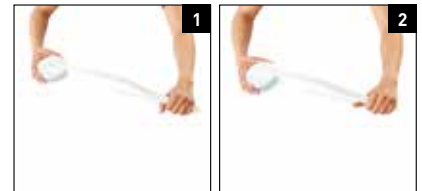

FR: L'applicateur vous aide à appliquer facilement sur votre corps une lotion ou vous laver avec un gel douche. Remplir la tête avec du gel de lotion ou d'un gel douche et laisser les 19 boules tournantes masser les muscles. Le grand manche garantit l'accès aux zones du dos, des jambes ou des pieds. Convient pour les personnes ayant des mouvements de bras ou d'épaules limités.

IT: Supporto che facilita l'applicazione di lozioni nel corpo in fase di lavaggio. La lozione o il gel doccia si applica facilmente e, grazie alla maniglia estesa, anche le parti più inaccessibili del corpo sono raggiungibili facilmente. La maniglia può essere rimossa permettendo di massaggiare braccia e gambe con più potenza.

NL: De aanbrenghulp kan men gebruiken om zich eenvoudig in te smeren met bodylotion of te wassen met douchegel. Vul de kop met lotion of douchegel en laat de 19 roterende balletjes de spieren masseren, terwijl ze tegelijkertijd de lotion gelijkmatig over het lichaam verdelen. Het verlengde handvat zorgt ervoor dat men moeilijk te bereiken plekken op het lichaam kan bereiken, zoals de rug of de onderbenen en voeten.

Specifications

70110730					
n/a n/a	n/a n/a	44 cm 17.3 inch	n/a n/a	n/a n/a	n/a n/a
n/a n/a	n/a n/a	n/a n/a	n/a n/a	150 gr 5.3 oz.	

product film

Product				
Certificates	Materials	Country of origin	Product: Netto Weight	Import-code (HS-code)
Grune_Punkt	PP,PC	China	150 gr	3926909790

8 718885 916515 >

Packaging								
Height	Width	Depth	Packaging: Netto weight	Packaging: Gross weight	Volume	Product packaging type	Languages on packaging	EAN13
435 mm	110 mm	40 mm	55 g	0.2 g	1914000 mm³	Box	EN, DE, ES, FR, IT, NL	8718885916515

Master Carton (MC)							
Height	Width	Depth	Netto weight	Gross weight	Volume	Pieces in MC	
197 mm	255 mm	450 mm	249 g	1477 g	22605750 mm³	6 pieces	

Pallet									
Height	Width	Depth	Netto weight	Gross weight	Volume	Number of MC p. layer on Pallet	Number of layers on pallet	Max. number of products per layer	Max. number of products on pallet
1.75m	0.8 m	1.2 m	22 kg	104712 g	1.68 m³	7	8	42	336