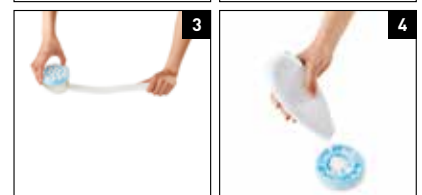

FR: L'applicateur vous aide à appliquer facilement sur votre corps une lotion ou vous laver avec un gel douche. Remplir la tête avec du gel de lotion ou d'un gel douche et laisser les 19 boules tournantes masser les muscles. Le grand manche garantit l'accès aux zones du dos, des jambes ou des pieds. Convient pour les personnes ayant des mouvements de bras ou d'épaules limités.

IT: Supporto che facilita l'applicazione di lozioni nel corpo in fase di lavaggio. La lozione o il gel doccia si applica facilmente e, grazie alla maniglia estesa, anche le parti più inaccessibili del corpo sono raggiungibili facilmente. La maniglia può essere rimossa permettendo di massaggiare braccia e gambe con più potenza.

NL: De aanbrenghulp kan men gebruiken om zich eenvoudig in te smeren met bodylotion of te wassen met douchegel. Vul de kop met lotion of douchegel en laat de 19 roterende balletjes de spieren masseren, terwijl ze tegelijkertijd de lotion gelijkmatig over het lichaam verdelen. Het verlengde handvat zorgt ervoor dat men moeilijk te bereiken plekken op het lichaam kan bereiken, zoals de rug of de onderbenen en voeten.

Specifications

70110730					
n/a n/a	n/a n/a	44 cm 17.3 inch	n/a n/a	n/a n/a	n/a n/a
n/a n/a	n/a n/a	n/a n/a	n/a n/a	150 gr 5.3 oz.	

product film

Product				
Certificates	Materials	Country of origin	Product: Netto Weight	Import-code (HS-code)
Grune_Punkt	PP,PC	China	150 gr	3926909790

8 718885 916515 >

Packaging								
Height	Width	Depth	Packaging: Netto weight	Packaging: Gross weight	Volume	Product packaging type	Languages on packaging	EAN13
435 mm	110 mm	40 mm	55 g	0.2 g	1914000 mm³	Box	EN, DE, ES, FR, IT, NL	8718885916515

Master Carton (MC)							
Height	Width	Depth	Netto weight	Gross weight	Volume	Pieces in MC	
197 mm	255 mm	450 mm	249 g	1477 g	22605750 mm³	6 pieces	

Pallet									
Height	Width	Depth	Netto weight	Gross weight	Volume	Number of MC p. layer on Pallet	Number of layers on pallet	Max. number of products per layer	Max. number of products on pallet
1.75m	0.8 m	1.2 m	22 kg	104712 g	1.68 m³	7	8	42	336