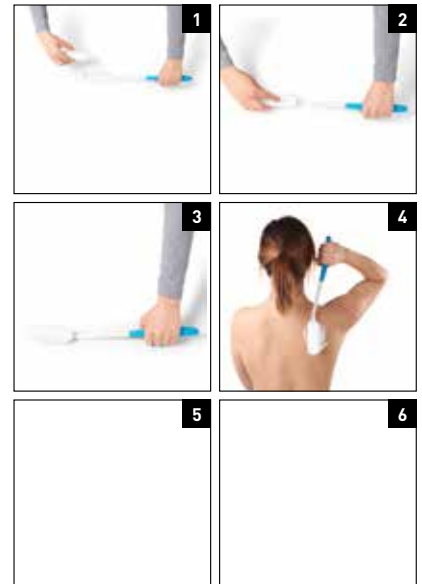

EN: These 3 sponges can be used to replace a sponge of the the Lotion applicator. The applicator can be used to easily lubricate with (non-alcoholic) body lotion or to wash with shower gel.

DE: Diese 3 Schwämme können in den Applikator von Vitality eingesetzt werden, wenn sie ausgewechselt werden müssen. Der Applikator dient zum einfachen Einreiben mit (alkoholfreier) Body Lotion oder zum Waschen mit Duschgel.

ES: Esta esponja es válida para utilizarse con el aplicador de loción/gel Vitality. Gracias a la muesca en el aplicador de loción/gel Vitality se cambia fácilmente.

FR: Avec cette éponge applicateur vous pouvez facilement vous lubrifier avec du gel douche ou de la crème pour le corps. Grâce à la poignée allongée vous pouvez atteindre des parties de votre corps difficilement accessibles, comme par exemple le dos, les jambes et les pieds. L'éponge peut être remplacée facilement. La poignée est anti-dérapante.

IT: Applicatore di lozione per il corpo o per lavaggio come gel doccia. La maniglia estesa assicura il raggiungimento di luoghi difficili sul tuo corpo, ad esempio per lavare la parte posteriore, parte inferiore delle gambe e dei piedi. La spugna può essere sostituita. Il manico antiscivolo offre una maggiore presa.

NL: De aanbrenghulp kan men gebruiken om zich eenvoudig in te smeren met (alcoholvrije) bodylotion of te wassen met douchegel. Het verlengde handvat zorgt ervoor dat men moeilijk te bereiken plekken op het lichaam kan bereiken, zoals de rug of de onderbenen en voeten. De spons kan apart worden vervangen als deze aan vervanging toe is. Het handvat is voorzien van antislipmateriaal.