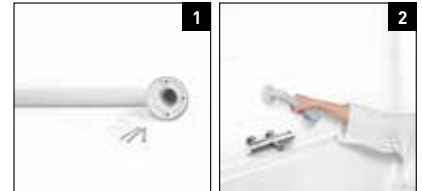

DE: Der Haltegriff bietet z.B. Unterstützung beim Aufstehen oder Hinsetzen auf der Toilette oder in der Badewanne. Der beschichtete Metallbügel kann an beiden Enden mit drei Schrauben an einer Wand befestigt werden. Lieferung inkl. Befestigungsmaterial: 6 Schrauben und Dübel

ES: Su superficie estriada y antideslizante proporciona una sujeción segura para personas con dificultad para levantarse del WC y salir o entrar de la bañera. Se ajusta a la pared con dos tornillos.

FR: Avec sa surface nervurée, la barre d'appui murale offre une meilleure adhérence et évite de glisser. Elle offre un soutien pour les personnes qui ont des difficultés à se lever des toilettes ou pour entrer et sortir du bain, etc. Elle peut être fixée au mur à ses deux extrémités à l'aide de trois vis.

IT: La maniglia a muro con rivestimento superiore scanalato in plastica offre una presa sicura e aiuta a non scivolare. La maniglia muro è di sostegno a chi ha difficoltà a sollevarsi, ad esempio dal WC oppure per entrare e uscire dalla vasca da bagno. Entrambe le estremità della maniglia possono essere fissate al muro con 3 viti.

NL: De wandbeugel met een geribbelde plastic toplaag geeft extra grip en voorkomt wegglijden. De wandbeugel geeft steun als men moeite heeft met omhoog komen van bijvoorbeeld het toilet of bij het in en uit bad stappen. De beugel kan aan beide uiteinden met drie schroeven aan de muur bevestigd worden.

Specifications

70110180					
↑/↓ n/a n/a	↔ n/a n/a	I 30 cm 11.8 inch	H n/a n/a	□ n/a n/a	□ n/a n/a
⊘ n/a n/a	⊙ n/a n/a	max. n/a n/a	max. 120 kg 264 lbs	⊙ n/a n/a	1

product film

Product				
Certificates	Materials	Country of origin	Product: Netto Weight	Import-code (HS-code)
CE,Grune_Punkt	ABS,PP	Italië	255 gr	3903300000

8 718885 910186 >

Packaging									
Height	Width	Depth	Packaging: Netto weight	Packaging: Gross weight	Volume	Product packaging type	Languages on packaging	EAN13	
400 mm	95 mm	85 mm	100 g	0.35 g	3060000 mm³	Box	EN, DE, ES, FR, IT, NL	8718885910186	
Master Carton (MC)									
Height	Width	Depth	Netto weight	Gross weight	Volume	Pieces in MC			
197 mm	255 mm	450 mm	247 g	2393 g	22605750 mm³	6 pieces			
Pallet									
Height	Width	Depth	Netto weight	Gross weight	Volume	Number of MC p. layer on Pallet	Number of layers on pallet	Max. number of products per layer	Max. number of products on pallet
1.75m	0.8 m	1.2 m	22 kg	156008 g	1.68 m³	7	8	42	336