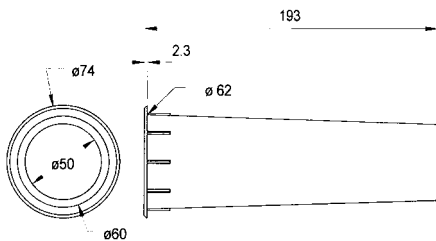

Art. No. 5212 **BR 6.8**

Bassreflexrohr, ohne Schrauben zu befestigen.

Rohrlänge: 6,5 cm
 Einbauöffnung: 35 mm Ø
 Öffnungsfläche: 8 cm²

Bass reflex tube which can be mounted without screws.

Tube length: 6,5 cm
 Cutout diameter: 35 mm Ø
 Surface of opening: 8 cm²

Art. No. 5215 **BR 19.24**

Bassreflexrohr, ohne Schrauben zu befestigen.

Rohrlänge: 19 cm
 Einbauöffnung: 63 mm Ø
 Öffnungsfläche: 24 cm²

Bass reflex tube which can be mounted without screws.

Tube length: 19 cm
 Cutout diameter: 63 mm Ø
 Surface of opening: 24 cm²

Art. No. 5214 **BR 15.34**

Bassreflexrohr, ohne Schrauben zu befestigen.

Rohrlänge: 14,7 cm
 Einbauöffnung: 73 mm Ø
 Öffnungsfläche: 34 cm²

Bass reflex tube which can be mounted without screws.

Tube length: 14,7 cm
 Cutout diameter: 73 mm Ø
 Surface of opening: 34 cm²