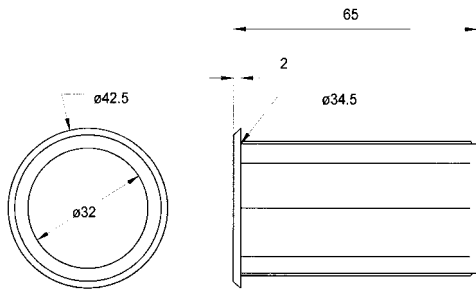

Art. No. 5212 **BR 6.8**

Bassreflexrohr, ohne Schrauben zu befestigen.

Rohrlänge: 6,5 cm
 Einbauöffnung: 35 mm Ø
 Öffnungsfläche: 8 cm²

Bass reflex tube which can be mounted without screws.

Tube length: 6,5 cm
 Cutout diameter: 35 mm Ø
 Surface of opening: 8 cm²

Art. No. 5215 **BR 19.24**

Bassreflexrohr, ohne Schrauben zu befestigen.

Rohrlänge: 19 cm
 Einbauöffnung: 63 mm Ø
 Öffnungsfläche: 24 cm²

Bass reflex tube which can be mounted without screws.

Tube length: 19 cm
 Cutout diameter: 63 mm Ø
 Surface of opening: 24 cm²

Art. No. 5214 **BR 15.34**

Bassreflexrohr, ohne Schrauben zu befestigen.

Rohrlänge: 14,7 cm
 Einbauöffnung: 73 mm Ø
 Öffnungsfläche: 34 cm²

Bass reflex tube which can be mounted without screws.

Tube length: 14,7 cm
 Cutout diameter: 73 mm Ø
 Surface of opening: 34 cm²