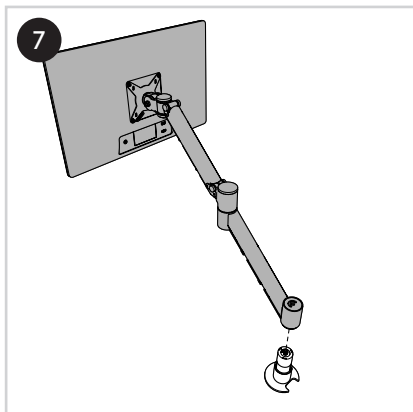

or/of/oder/ou/o