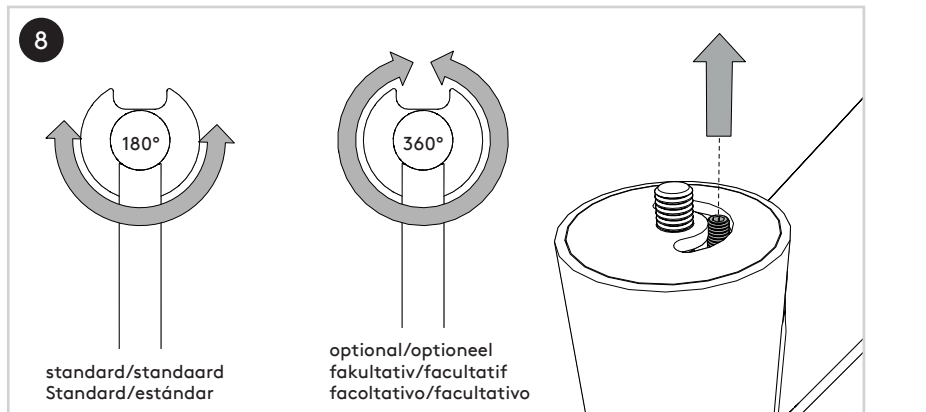

or/of/oder/ou/o