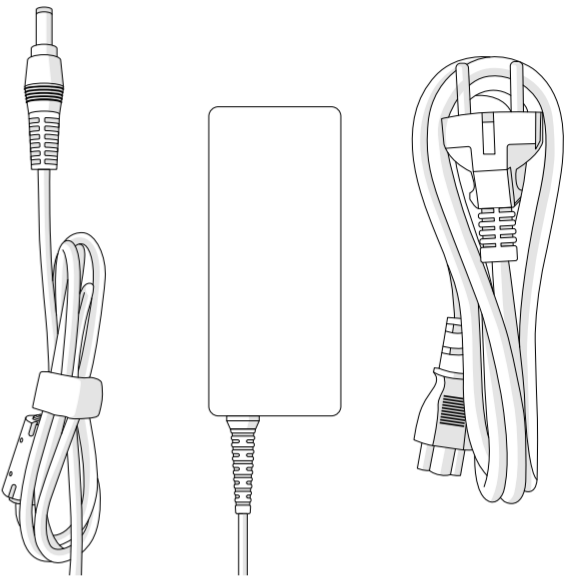

Installerer AC-adapteren [Bilde B]

Koble AC-kabelen ④ til AC-adapteren ①.

- ① Referer til den opprinnelige håndboken for den bærbare datamaskinen for riktige instruksjoner om hvordan du kobler laderen til apparatet.

Produktet er nå klart til bruk.

Lade den bærbare datamaskinen [Bilde C]

1. Koble AC-adapteren ④ til nettspenning.
2. Koble DC-kontakten ② til den bærbare datamaskinen.

AC-adapteren lader nå batteriet og gir strøm til datamaskinen.

Spesifikasjoner

Produkt	Lader til bærbar datamaskin 65W
Artikkelnummer	NBARF6515FBK
EAN	5412810314966
Dimensjoner (L x B x H)	46 x 108 x 31 mm
Dimensjon DC-kontakt	4,8 x 1,7 mm Bullet
Vekt	382 g
Utgangsspenning	18,50 VDC
Utgangsstrøm	3,5 A
Effekt	65 W
Driftstemperatur	-20...+50°C

SV Snabbstartsguide

Laddare till bärbar dator NBARF6515FBK

För ytterligare information, se den utökade manualen online: ned.is/nbarf6515fbk

Dellista [Bild A]

- ① AC-adapter
- ② DC-kontakt
- ③ DC-kabel
- ④ AC-kabel

Installation av AC-adaptern [Bild B]

Anslut AC-kabeln ④ till AC-adaptern ①.

- ① Se originalbruksanvisningen för den bärbara datorn för korrekta anvisningar om anslutning av laddaren till enheten.

Produkten är nu klar för användning.

Ladda den bärbara datorn [Bild C]

1. Anslut AC-kabeln ④ till elnätet.
2. Anslut DC-kontakten ② till den bärbara datorn.

AC-adaptern laddar nu batteriet och förser den bärbara datorn med ström.

nedis

NBARF6515FBK

Laptop charger