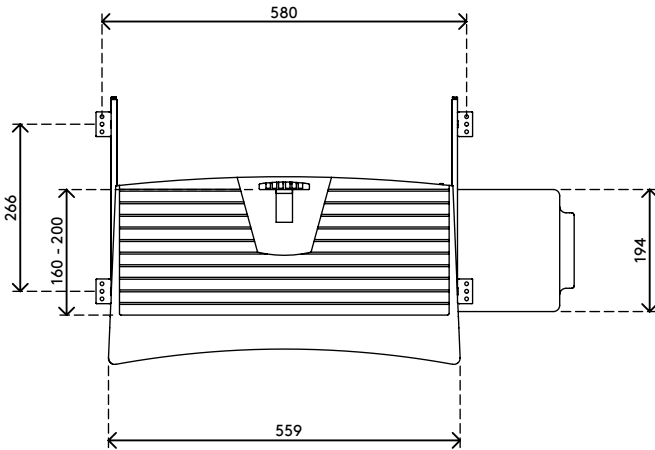

97.223

Addit toetsenbord-muislade 223

Deze lade schuift uit van onder uw bureaublad en is geweldig voor werkstations die op het bureaublad slechts beperkt ruimte hebben. De lade is gemonteerd op schuifrails voor een soepele werking en biedt plaats aan een toetsenbord en muis.

- Geschikt voor toetsenborden met een breedte tot 520 mm
- De muismat is zowel links- als rechtshandig te gebruiken
- Max. afmetingen toetsenbord (b x d x h): 520 x 200 x 55 mm
- Schuift tot 270 mm onder het bureau uit

addit

Addit toetsenbord-muislade 223

2019/06/24

97.223

 610 x 320 x 70 mm

 1 pcs

 zwart

 1,8 kg