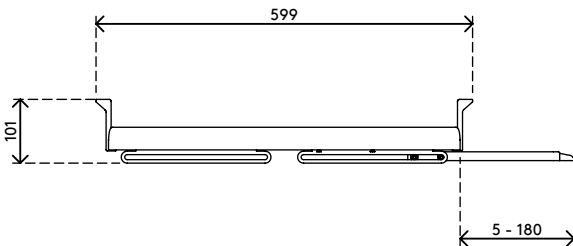

97.223

Addit toetsenbord-muislade 223

Deze lade schuift uit van onder uw bureaublad en is geweldig voor werkstations die op het bureaublad slechts beperkt ruimte hebben. De lade is gemonteerd op schuifrails voor een soepele werking en biedt plaats aan een toetsenbord en muis.

- Geschikt voor toetsenborden met een breedte tot 520 mm
- De muismat is zowel links- als rechtshandig te gebruiken
- Max. afmetingen toetsenbord (b x d x h): 520 x 200 x 55 mm
- Schuift tot 270 mm onder het bureau uit

addit

Addit toetsenbord-muislade 223

2019/06/24

97.223

 610 x 320 x 70 mm

 1 pcs

 zwart

 1,8 kg