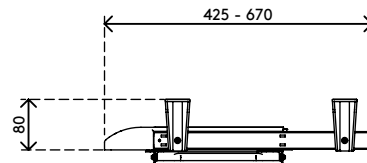

addit

Addit toetsenbord-muislade 223

2019/06/24

97.223

610 x 320 x 70 mm

1 pcs

zwart

1,8 kg

805410972233