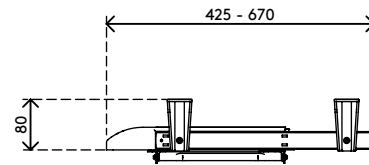

97.223

Addit cassetto porta tastiera e mouse 223

Questo cassetto scorre da sotto la scrivania ed è l'ideale per le postazioni di lavoro con una superficie ridotta sulla scrivania. Il cassetto è montato su guide a sfere per un funzionamento fluido e presenta uno spazio per mouse e tastiera.

- Adatto per tastiere fino a 520 mm di larghezza
- Tappetino per mouse adattabile a mano destra o sinistra
- Dimensioni tastiera max. (l x p x a): 520 x 200 x 55 mm
- Scorre sotto la scrivania fino a 270 mm

addit

Addit cassetto porta tastiera e mouse 223

2017/11/01

97.223

 610 x 320 x 70 mm

 1 pcs

 nero

 1,8 kg