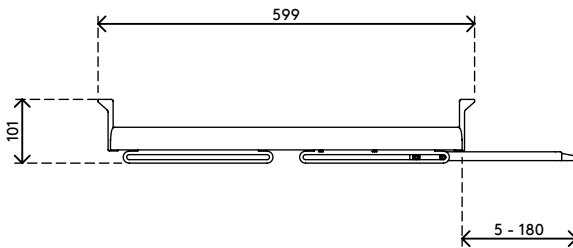

97.223

Addit cassetto porta tastiera e mouse 223

Questo cassetto scorre da sotto la scrivania ed è l'ideale per le postazioni di lavoro con una superficie ridotta sulla scrivania. Il cassetto è montato su guide a sfere per un funzionamento fluido e presenta uno spazio per mouse e tastiera.

- Adatto per tastiere fino a 520 mm di larghezza
- Tappetino per mouse adattabile a mano destra o sinistra
- Dimensioni tastiera max. (l x p x a): 520 x 200 x 55 mm
- Scorre sotto la scrivania fino a 270 mm

addit

Addit cassetto porta tastiera e mouse 223

2017/11/01

97.223

 610 x 320 x 70 mm

 1 pcs

 nero

 1,8 kg