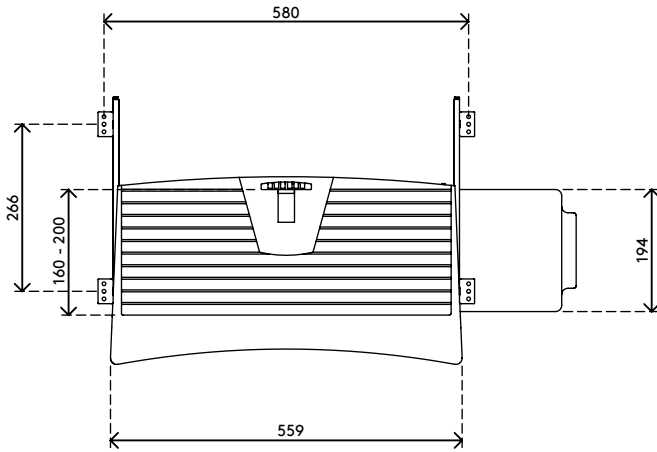

97.223

Addit cassetto porta tastiera e mouse 223

Questo cassetto scorre da sotto la scrivania ed è l'ideale per le postazioni di lavoro con una superficie ridotta sulla scrivania. Il cassetto è montato su guide a sfere per un funzionamento fluido e presenta uno spazio per mouse e tastiera.

- Adatto per tastiere fino a 520 mm di larghezza
- Tappetino per mouse adattabile a mano destra o sinistra
- Dimensioni tastiera max. (l x p x a): 520 x 200 x 55 mm
- Scorre sotto la scrivania fino a 270 mm

addit

Addit cassetto porta tastiera e mouse 223

2017/11/01

97.223

 610 x 320 x 70 mm

 1 pcs

 nero

 1,8 kg