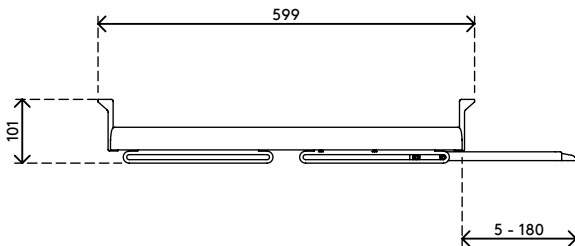

97.223

Addit tiroir clavier et souris 223

Ce tiroir coulisse sous le bureau et il est pratique pour les postes de travail de surface exigüe. Monté sur glissières pour un fonctionnement optimisé, il accueille clavier et souris.

- Pour les claviers d'une largeur maximale de 520 mm
- Tapis de souris réglable pour droitiers ou gauchers
- Dimensions max. du clavier (L x P x H) : 520 x 200 x 55 mm
- Coulisse à l'extérieur du bureau jusqu'à 270 mm

addit

Addit tiroir clavier et souris 223

2019/06/24

97.223

 610 x 320 x 70 mm

 1 pcs

 noir

 1,8 kg