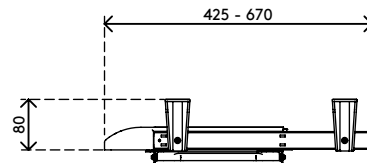

97.223

Addit tiroir clavier et souris 223

Ce tiroir coulisse sous le bureau et il est pratique pour les postes de travail de surface exigüe. Monté sur glissières pour un fonctionnement optimisé, il accueille clavier et souris.

- Pour les claviers d'une largeur maximale de 520 mm
- Tapis de souris réglable pour droitiers ou gauchers
- Dimensions max. du clavier (L x P x H) : 520 x 200 x 55 mm
- Coulisse à l'extérieur du bureau jusqu'à 270 mm

addit

Addit tiroir clavier et souris 223

2019/06/24

97.223

 610 x 320 x 70 mm

 1 pcs

 noir

 1,8 kg