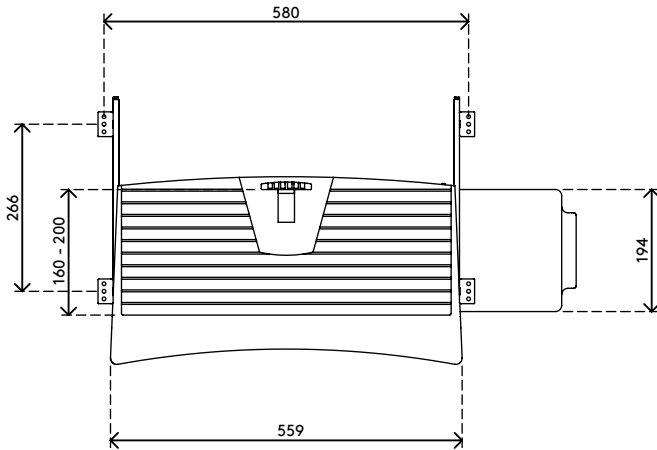

97.223

Addit tiroir clavier et souris 223

Ce tiroir coulisse sous le bureau et il est pratique pour les postes de travail de surface exigüe. Monté sur glissières pour un fonctionnement optimisé, il accueille clavier et souris.

- Pour les claviers d'une largeur maximale de 520 mm
- Tapis de souris réglable pour droitiers ou gauchers
- Dimensions max. du clavier (L x P x H) : 520 x 200 x 55 mm
- Coulisse à l'extérieur du bureau jusqu'à 270 mm

addit

Addit tiroir clavier et souris 223

2019/06/24

97.223

 610 x 320 x 70 mm

 1 pcs

 noir

 1,8 kg