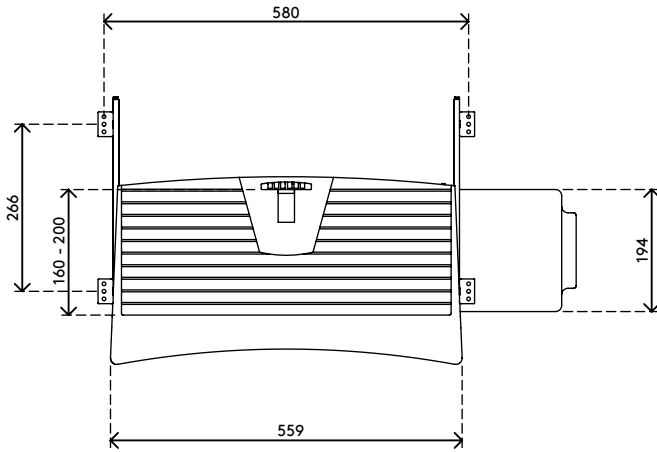

97.223

Addit Tastatur- und Mausauszug 223

Dieser Auszug lässt sich unter dem Schreibtisch herausziehen und ist ideal für Arbeitsplätze mit begrenzter Freifläche auf dem Schreibtisch. Leichtgängig durch Montage auf Gleitschienen. Bietet Platz für eine Tastatur und eine Maus.

- Geeignet für Tastaturen bis 520 mm Breite
- Maus-Pad einstellbar für Rechts- und Linkshänder
- Max. Tastaturabmessungen (B x T x H): 520 x 200 x 55 mm
- Kann bis zu 270 mm unter den Schreibtisch eingeschoben werden

addit

Addit Tastatur- und Mauszug 223

2019/06/24

97.223

 610 x 320 x 70 mm

 1 pcs

 schwarz

 1,8 kg