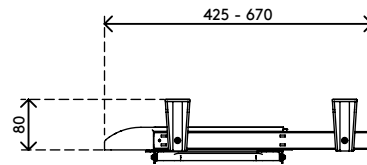

97.223

Addit Tastatur- und Mausauszug 223

Dieser Auszug lässt sich unter dem Schreibtisch herausziehen und ist ideal für Arbeitsplätze mit begrenzter Freifläche auf dem Schreibtisch. Leichtgängig durch Montage auf Gleitschienen. Bietet Platz für eine Tastatur und eine Maus.

- Geeignet für Tastaturen bis 520 mm Breite
- Maus-Pad einstellbar für Rechts- und Linkshänder
- Max. Tastaturabmessungen (B x T x H): 520 x 200 x 55 mm
- Kann bis zu 270 mm unter den Schreibtisch eingeschoben werden

addit

Addit Tastatur- und Mauszug 223

2019/06/24

97.223

 610 x 320 x 70 mm

 1 pcs

 schwarz

 1,8 kg