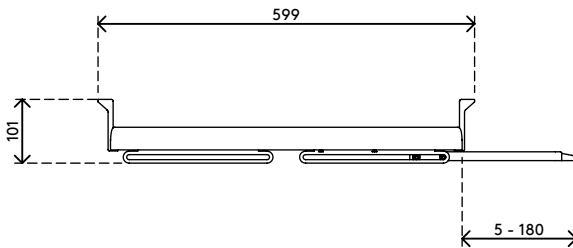

97.223

Addit Tastatur- und Mausauszug 223

Dieser Auszug lässt sich unter dem Schreibtisch herausziehen und ist ideal für Arbeitsplätze mit begrenzter Freifläche auf dem Schreibtisch. Leichtgängig durch Montage auf Gleitschienen. Bietet Platz für eine Tastatur und eine Maus.

- Geeignet für Tastaturen bis 520 mm Breite
- Maus-Pad einstellbar für Rechts- und Linkshänder
- Max. Tastaturabmessungen (B x T x H): 520 x 200 x 55 mm
- Kann bis zu 270 mm unter den Schreibtisch eingeschoben werden

addit

Addit Tastatur- und Mauszug 223

2019/06/24

97.223

 610 x 320 x 70 mm

 1 pcs

 schwarz

 1,8 kg