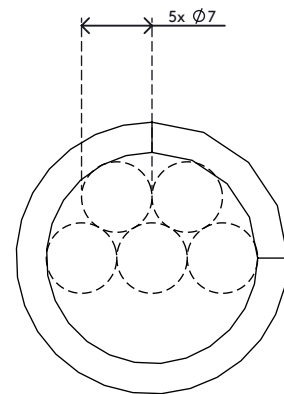

- Wordt geleverd als haspel van 25 m
- Flexibel synthetisch kabelmanagement
- Kan gemakkelijk om kabels worden gewikkeld
- Kabels zijn eenvoudig af te splitsen van of toe te voegen aan de spiraal
- Geschikt voor 5 kabels met een dikte van 7 mm

# 33.250

 300 x 300 x 60 mm

 1 pcs

 wit

 0,53 kg

 805410332501