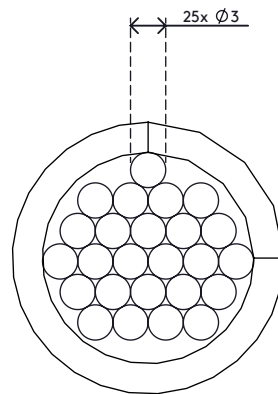

- Wordt geleverd als haspel van 25 m
- Flexibel synthetisch kabelmanagement
- Kan gemakkelijk om kabels worden gewikkeld
- Kabels zijn eenvoudig af te splitsen van of toe te voegen aan de spiraal
- Geschikt voor 5 kabels met een dikte van 7 mm

# 33.250

 300 x 300 x 60 mm

 1 pcs

 wit

 0,53 kg

 805410332501