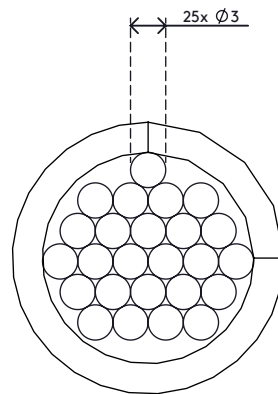

## Addit raccogli cavo a spirale 250

Un prodotto che gestisce i cavi di alimentazione e segnale in maniera facile e rapida. È sufficiente avvolgere il raccogli cavo a spirale attorno ai cavi per creare un gruppo ordinato e solido. Separare cavi dal gruppo o aggiungerne altri è altrettanto facile.

- Spirale da 25 m
- Dispositivo di gestione dei cavi sintetico flessibile
- Si avvolge facilmente attorno ai cavi
- I cavi possono essere facilmente separati o aggiunti dalla/alla spirale
- Adatto per 5 cavi con 7 mm di spessore

# 33.250

 300 x 300 x 60 mm

 1 pcs

 bianco

 0,53 kg

 805410332501