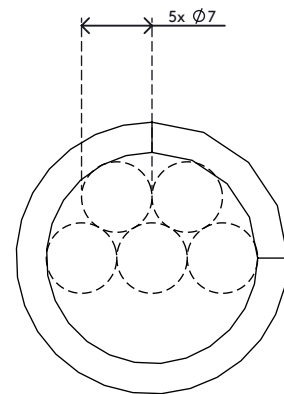

## Addit raccogli cavo a spirale 250

Un prodotto che gestisce i cavi di alimentazione e segnale in maniera facile e rapida. È sufficiente avvolgere il raccogli cavo a spirale attorno ai cavi per creare un gruppo ordinato e solido. Separare cavi dal gruppo o aggiungerne altri è altrettanto facile.

- Spirale da 25 m
- Dispositivo di gestione dei cavi sintetico flessibile
- Si avvolge facilmente attorno ai cavi
- I cavi possono essere facilmente separati o aggiunti dalla/alla spirale
- Adatto per 5 cavi con 7 mm di spessore

# 33.250

 300 x 300 x 60 mm

 1 pcs

 bianco

 0,53 kg

 805410332501