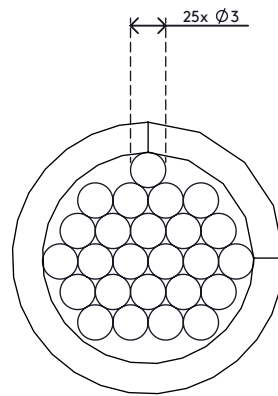

33.250

Addit guide-câbles spirale 250

Un produit qui permet de gérer rapidement et facilement les câbles de signaux et d'alimentation. Il suffit d'enrouler le range-câbles en spirales autour de vos câbles pour obtenir un faisceau soigné. Séparer des câbles du faisceau ou en ajouter sont tout aussi faciles l'un que l'autre.

- Fourni en bobine de 25 m
- Rangement de câble flexible en matière synthétique
- S'enroule facilement autour des câbles
- Spirale facile à écarter ou ajouter des câbles
- Pour 5 câbles de diamètre max. de 7 mm