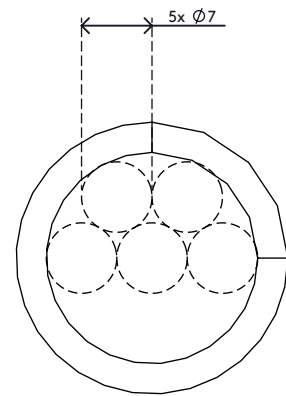

33.250

Addit guide-câbles spirale 250

Un produit qui permet de gérer rapidement et facilement les câbles de signaux et d'alimentation. Il suffit d'enrouler le range-câbles en spirales autour de vos câbles pour obtenir un faisceau soigné. Séparer des câbles du faisceau ou en ajouter sont tout aussi faciles l'un que l'autre.

- Fourni en bobine de 25 m
- Rangement de câble flexible en matière synthétique
- S'enroule facilement autour des câbles
- Spirale facile à écarter ou ajouter des câbles
- Pour 5 câbles de diamètre max. de 7 mm