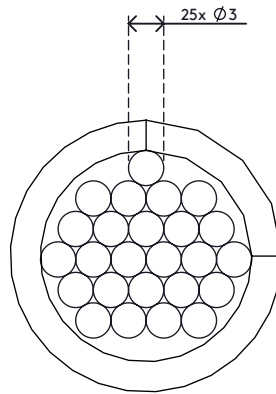

addit

Addit Kabelspirale 250

2019/06/24

33.250

300 x 300 x 60 mm

1 pcs

weiß

0,53 kg

805410332501