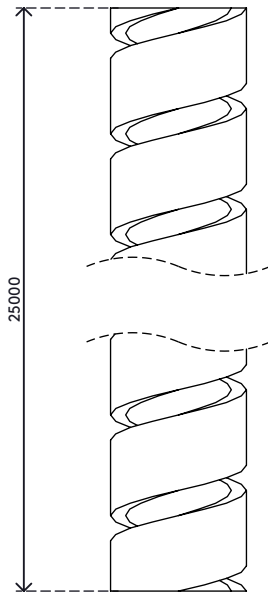

addit

Addit Kabelspirale 250

2019/06/24

33.250

300 x 300 x 60 mm

1 pcs

weiß

0,53 kg

805410332501