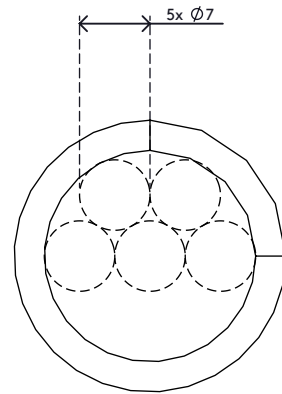

## Addit Kabelspirale 250

Ein Produkt, mit dem sich Daten- und Stromkabel schnell und einfach verbergen lassen. Wickeln Sie die Kabelspirale einfach um Ihre Kabel und Sie erhalten ein straffes, ordentliches Bündel. Kabel vom Bündel abspalten oder hinzufügen ist ebenso einfach.

- Geliefert auf 25 m Rolle
- Flexibler, synthetischer Kabelmanager
- Zum einfachen Umwickeln von Kabeln
- Leichtes abspalten oder hinzufügen von Kabeln zur Spirale
- Geeignet für 5 Kabel von 7 mm Dicke

## Addit Kabelspirale 250

2019/06/24

 33.250

 300 x 300 x 60 mm

 1 pcs

 weiß

 0,53 kg

 805410332501