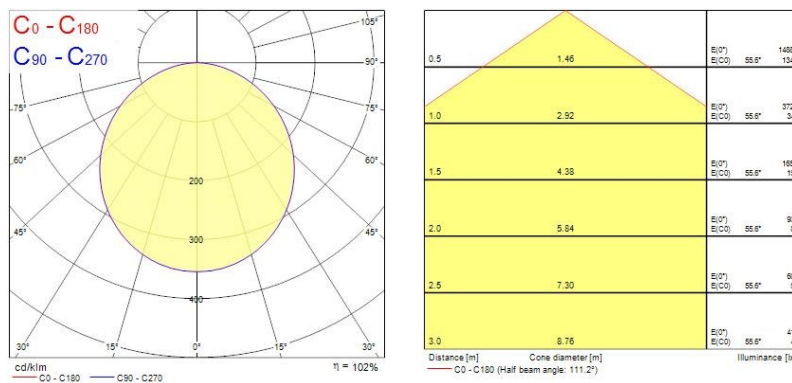

START eco Downlight Flat IP44 Dimmable 155mm Round Recessed

START eco Downlight Flat 155 IP44 1050lm 830 DIM
0053891

Kleur behuizing	Wit
IP waarde	IP44/20
IK waarde	IK06
Afwerking diffusor	Opaal
Materiaal diffusor	PC Polycarbonate
Lengte (mm)	174
Breedte (mm)	174
Hoogte (mm)	21
Gewicht (kg)	0.32

Verpakkingen

Type enkelvoudige verpakking	Carton
EAN code	5410288538914
Enkele lengte verpakking (cm)	19.0
Enkele breedte verpakking (cm)	18.5
Hoogte eenheidsverpakking (cm)	5.5
DUN14 (outer)	15410288538911
Eenheden per omdoos	20
Lengte omdoos (cm)	40.0
Breedte omdoos (cm)	39.0
Diepte omdoos (cm)	30.0

Veiligheidsgegevens

Optimale bedrijfsomstandigheden (°C)	-10-40

FOTOMETRISCHE GEGEVENS

TECHNISCHE TEKENINGS