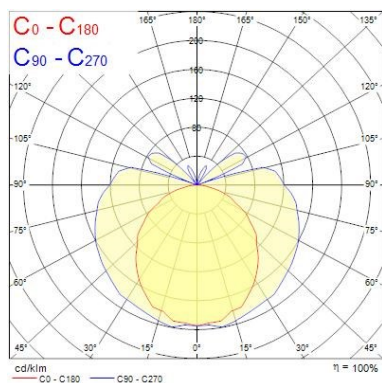

SylMirror SYLMIRROR LED FLUTE IP44 NW 0043210

Verpakkingen

Type enkelvoudige verpakking	Carton
EAN code	5410288432106
Enkele lengte verpakking (cm)	41.0
Enkele breedte verpakking (cm)	13.0
Hoogte eenheidsverpakking (cm)	6.5
DUN14 (outer)	15410288432103
Eenheden per omdoos	6
Lengte omdoos (cm)	43.0
Breedte omdoos (cm)	41.0
Diepte omdoos (cm)	15.5

Veiligheidsgegevens

Optimale bedrijfsomstandigheden (°C)	-10-45

FOTOMETRISCHE GEGEVENS

TECHNISCHE TEKENINGS