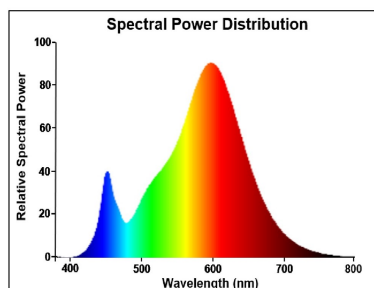

ToLEDo Retro Candle

ToLEDo RT Candle V5 CL 470LM 827 E14 SL
0029373

Gemiddelde levensduur (nominaal) (uur)	15000

Fysiske gegevens

Lengte (mm)	97
Nominale diameter product (mm)	35
Gewicht (kg)	0.021

Verpakkingen

Type enkelvoudige verpakking	Carton
EAN code	5410288293738
Enkele lengte verpakking (cm)	11.0
Enkele breedte verpakking (cm)	4.5
Hoogte eenheidsverpakking (cm)	4.5
DUN14 (outer)	15410288293735
Eenheden per omdoos	6
Lengte omdoos (cm)	14.3
Breedte omdoos (cm)	9.7
Diepte omdoos (cm)	12.0

Veiligheidsgegevens

Optimale bedrijfsomstandigheden (°C)	-20-40
Reinigingsinstructies bij breuk	Not applicable
Lamp voor speciaal toepassingen	Nee
Uitsluitend te gebruiken in droge toepassingen	Ja
Geschikt voor huishoudelijke verlichting	Ja
Veiligheidsmelding	Not Suitable for totally enclosed fixtures

FOTOMETRISCHE GEGEVENS

TECHNISCHE TEKENINGS