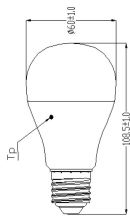

ToLEDo GLS

ToLEDo GLS V6 1055LM 840 E27 SL

0026686

Lengte omdoos (cm)	72.4
Breedte omdoos (cm)	22.2
Diepte omdoos (cm)	29.7

Veiligheidsgegevens

Reinigingsinstructies bij breuk	Not applicable
Lamp voor speciaal toepassingen	Nee
Beoogd gebruik	Nee
Uitsluitend te gebruiken in droge toepassingen	Ja
Geschikt voor huishoudelijke verlichting	Ja
Veiligheidsmelding	Not Suitable for totally enclosed fixtures

TECHNISCHE TEKENINGS