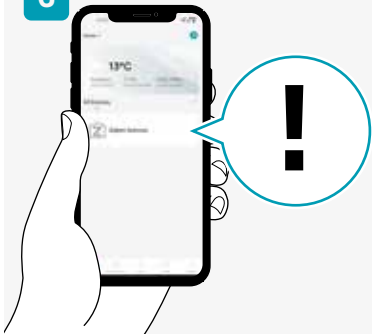

Zigbee Motion Sensor (PIR)

Installation

ZBBSM20WT

Nedis SmartLife

Download

Nedis SmartLife

1

3

2

4

$>1.8\text{ m}$
 $<2.1\text{ m}$

5

6

7

Zigbee Gateway

8