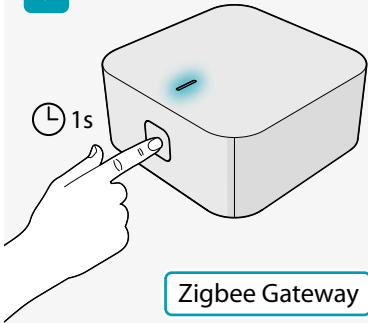

Zigbee Motion Sensor (PIR)

Installation

ZBBSM20WT

Nedis SmartLife

Download

Nedis SmartLife

1

3

2

4

$>1.8\text{ m}$
 $<2.1\text{ m}$

5

6

7

Zigbee Gateway

8