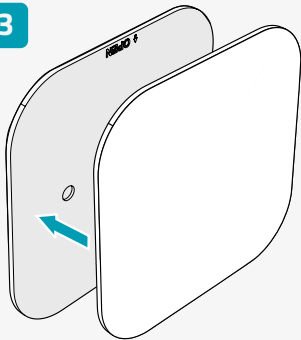

Zigbee Motion Sensor (PIR)

Installation

ZBBSM20WT

Nedis SmartLife

Download

Nedis SmartLife

1

3

2

4

$>1.8\text{ m}$
 $<2.1\text{ m}$

5

6

7

Zigbee Gateway

8