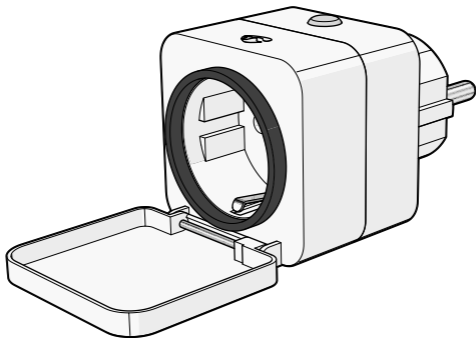


Zigbee Smart Outdoor Plug

Safety instructions

ZBPO130FWT

ZBPO130EWT

Nedis SmartLife

EN	Safety instructions	3
DE	Sicherheitshinweise	5
FR	Consignes de sécurité	8
NL	Veiligheidsvoorschriften	11
IT	Istruzioni di sicurezza	14
ES	Instrucciones de seguridad	17
PT	Instruções de segurança	20
SV	Säkerhetsanvisningar	23
FI	Turvallisuusohjeet	26
NO	Sikkerhetsinstruksjoner	29
DA	Sikkerhedsinstruktioner	32
HU	Biztonsági utasítások	34
PL	Instrukcje bezpieczeństwa	37
EL	Οδηγίες ασφάλειας	40
SK	Bezpečnostné pokyny	43
CS	Bezpečnostní pokyny	46
RO	Instrucțiuni de siguranță	49

Zigbee Smart Outdoor Plug

ZBPO130FWT
ZBPO130EWT

For more information see the extended manual online:
ned.is/zbpo130fwt | ned.is/zbpo130ewt

About this document

This document is the user manual and contains all the information for correct, efficient and safe use of the product.