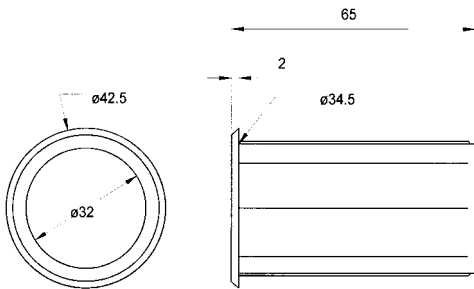

Art. No. 5212 **BR 6.8**

**Bassreflexrohr**, ohne Schrauben zu befestigen.

Rohrlänge: 6,5 cm  
 Einbauöffnung: 35 mm Ø  
 Öffnungsfläche: 8 cm<sup>2</sup>

**Bass reflex tube** which can be mounted without screws.

Tube length: 6,5 cm  
 Cutout diameter: 35 mm Ø  
 Surface of opening: 8 cm<sup>2</sup>

Art. No. 5215 **BR 19.24**

**Bassreflexrohr**, ohne Schrauben zu befestigen.

Rohrlänge: 19 cm  
 Einbauöffnung: 63 mm Ø  
 Öffnungsfläche: 24 cm<sup>2</sup>

**Bass reflex tube** which can be mounted without screws.

Tube length: 19 cm  
 Cutout diameter: 63 mm Ø  
 Surface of opening: 24 cm<sup>2</sup>

Art. No. 5214 **BR 15.34**

**Bassreflexrohr**, ohne Schrauben zu befestigen.

Rohrlänge: 14,7 cm  
 Einbauöffnung: 73 mm Ø  
 Öffnungsfläche: 34 cm<sup>2</sup>

**Bass reflex tube** which can be mounted without screws.

Tube length: 14,7 cm  
 Cutout diameter: 73 mm Ø  
 Surface of opening: 34 cm<sup>2</sup>