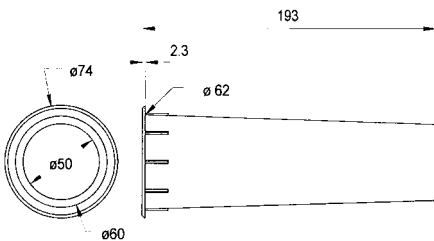

Art. No. 5212 **BR 6.8**

**Bassreflexrohr**, ohne Schrauben zu befestigen.

Rohrlänge: 6,5 cm  
 Einbauöffnung: 35 mm Ø  
 Öffnungsfläche: 8 cm<sup>2</sup>

**Bass reflex tube** which can be mounted without screws.

Tube length: 6,5 cm  
 Cutout diameter: 35 mm Ø  
 Surface of opening: 8 cm<sup>2</sup>

Art. No. 5215 **BR 19.24**

**Bassreflexrohr**, ohne Schrauben zu befestigen.

Rohrlänge: 19 cm  
 Einbauöffnung: 63 mm Ø  
 Öffnungsfläche: 24 cm<sup>2</sup>

**Bass reflex tube** which can be mounted without screws.

Tube length: 19 cm  
 Cutout diameter: 63 mm Ø  
 Surface of opening: 24 cm<sup>2</sup>

Art. No. 5214 **BR 15.34**

**Bassreflexrohr**, ohne Schrauben zu befestigen.

Rohrlänge: 14,7 cm  
 Einbauöffnung: 73 mm Ø  
 Öffnungsfläche: 34 cm<sup>2</sup>

**Bass reflex tube** which can be mounted without screws.

Tube length: 14,7 cm  
 Cutout diameter: 73 mm Ø  
 Surface of opening: 34 cm<sup>2</sup>