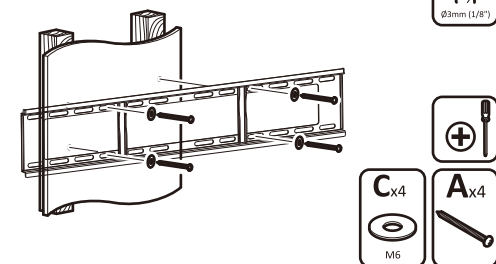

nedis

TVWM1151BK INSTALLATION MANUAL

2 persons required
 Zwei Personen erforderlich
 Necessite deux personnes
 2 personen
 Se precisan dos personas
 E' richiesta la presenza
 di due persone
 Requer duas pessoas
 Tva personer erfordras
 Konieczne dwie osoby
 Нужны два человека
 Montáž vyžaduje 2 osoby
 Montaż wymaga 2 osoby
 Ket szemely szukseges
 lki kişi gerekli
 Este nevoie de două
 persoane
 Для монтажу необхідно 2
 людини
 Необходими са двама души
 二人作業
 需要两个人操作