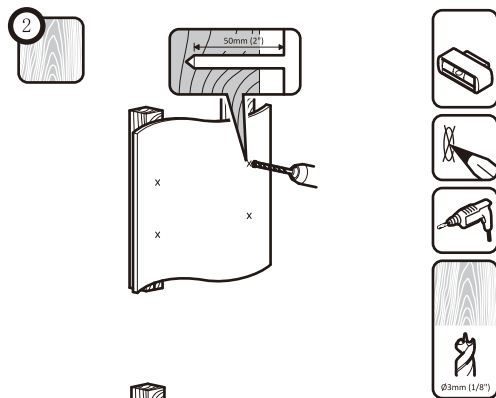

nedis

TVWM1151BK INSTALLATION MANUAL

2 persons required
 Zwei Personen erforderlich
 Necessite deux personnes
 2 personen
 Se precisan dos personas
 E' richiesta la presenza
 di due persone
 Requer duas pessoas
 Tva personer erfordras
 Konieczne dwie osoby
 Нужны два человека
 Montáž vyžaduje 2 osoby
 Montaż wymaga 2 osoby
 Ket szemely szukseges
 lki kişi gerekli
 Este nevoie de două
 persoane
 Для монтажу необхідно 2
 людини
 Необходими са двама души
 二人作業
 需要两个人操作