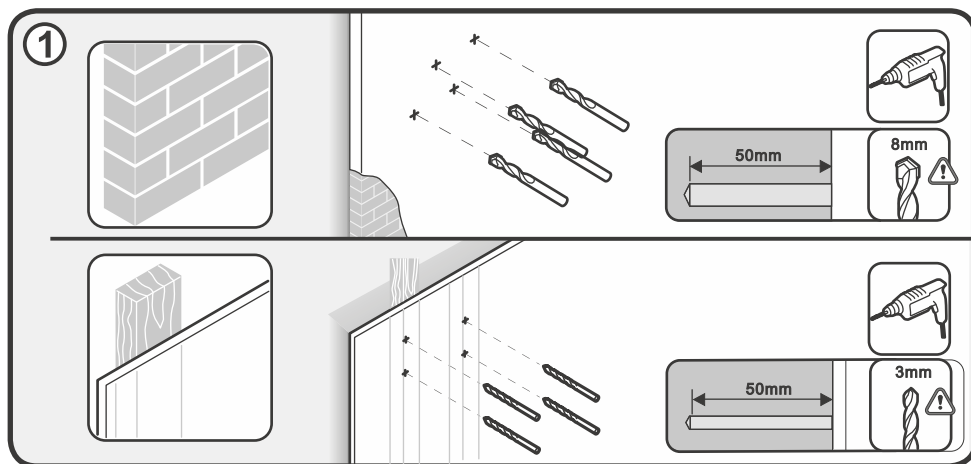

nedis

**TVWM1031BK
INSTALLATION MANUAL**

2 persons required
 Zwei Personen erforderlich
 Necessite deux personnes
 2 personen
 Se precisan dos personas
 E' richiesta la presenza
 di due persone
 Requer duas pessoas
 Tva personer erfordras
 Konieczne dwie osoby
 Нужны два человека
 Montáž vyžaduje 2 osoby
 Montaż wymaga 2 osoby
 Ket szemely szuksegess
 iki kişi gerekli
 Este nevoie de două
 persoane
 Для монтажу необхідно 2
 людини
 Необходими са двама души
 二人作業
 需要两个人操作