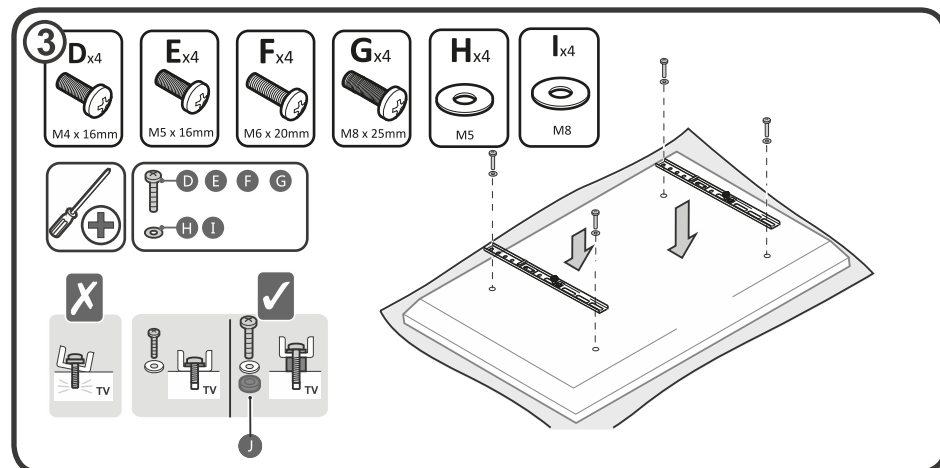

nedis

**TVWM1031BK
INSTALLATION MANUAL**

2 persons required
 Zwei Personen erforderlich
 Necessite deux personnes
 2 personen
 Se precisan dos personas
 E' richiesta la presenza
 di due persone
 Requer duas pessoas
 Tva personer erfordras
 Konieczne dwie osoby
 Нужны два человека
 Montáž vyžaduje 2 osoby
 Montaż wymaga 2 osoby
 Ket szemely szuksegess
 iki kişi gerekli
 Este nevoie de două
 persoane
 Для монтажу необхідно 2
 людини
 Необходими са двама души
 二人作業
 需要两个人操作