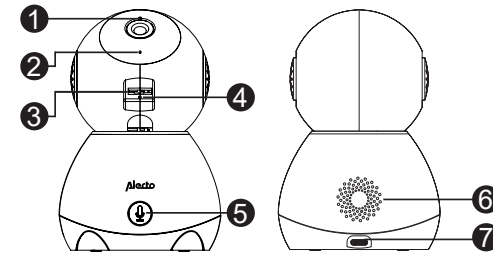

Alecto SMARTBABY10 SMARTBABY10BE SMARTBABY10BK

FI

MITÄ LAATIKOSSA ON?

1

KUVAUS

- FI
1. Tila-merkkivalo
 2. Mikrofoni
 3. Muistikorttipaikka
 4. Resetointipainike
 5. Hälytyksen merkkivalo
 6. Kaiutin
 7. Virransyöttö

9

TEKNISET TIEDOT

Kuvakenno: 1/2.9" Color CMOS sensor
Kuvataajuus: 1~25fps
Suljin: 1/25~1/100,000 per sec.
Objektiivi: 3.6mm
Katselukulma: 105°
Säädettävä kulma: Pan: 0-355°, Tilt: 0-60°
IR-etäisyys: <10 Meter
Kuvan resoluutio: 1920 x 1080P
WDR: Digital WDR
Videon pakkaaminen: H.264
Biittinopeus: 32Kbps~2Mbps
SD-kortin tuki: SD card (max. 128G), Cloud Storage