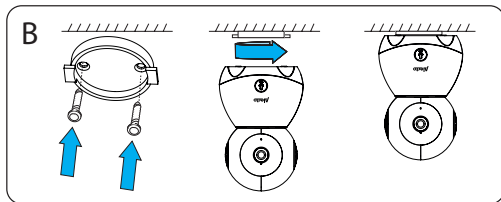

SIJOITUS

8

9

TEKNISET TIEDOT

Kuvakenno: 1/2.9" Color CMOS sensor
Kuvataajuus: 1~25fps
Suljin: 1/25~1/100,000 per sec.
Objektiivi: 3.6mm
Katselukulma: 105°
Säädettävä kulma: Pan: 0-355°, Tilt: 0-60°
IR-etäisyys: <10 Meter
Kuvan resoluutio: 1920 x 1080P
WDR: Digital WDR
Videon pakkaaminen: H.264
Biittinopeus: 32Kbps~2Mbps
SD-kortin tuki: SD card (max. 128G), Cloud Storage

Langattoman RF-tilan taajuusalue: 2412-2472 MHz
Lähetysteho: < 20 dBm
Langattoman viestinnän protokolla: 2.4G WIFI (802.11 b/g/n)
Langaton tietoturva: WPA/WPA2, WPA-PSK/
WPA2-PSK, WPS

Viestintäprotokolla: TCP/IP, HTTP, DHCP, DNS
Käyttöjärjestelmä: Android 4.2+ or iOS8.0+
Käyttölämpötila: -20°C to 50°C
Mitat: 130x85x85mm

Sovittimen mallinumero: DCT07W050100EU
Sovittimen jännite: 100-240VAC
Tulon AC-taajuus: 50/60Hz
Tulojännite: 5V
Syöttöteho: 1A
Lähtöjännite: 5.0V DC
Lähtövirta: 1.0 A
Lähtöteho: 5.0 W
Keskimääräinen aktiivinen hyötysuhde: 74.13%
Hyötysuhde alhaisella 10% kuormitus: -
Virrankulutus ilman kuormitusta: 0.1 W

Information Power Adapter

Manufacturers name and address:

Dongguan Green Power One Co., Ltd, No.26, Hongyun Street,
Chonghe Village, Qingxi Town, Dongguan, 523641 Guangdong, China.

Commaxx B.V.
Wiebachstraat 37
6466NG Kerkrade
The Netherlands
www.alectosmart.com

v1.5

YLEISTÄ