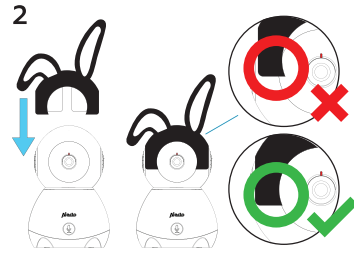

9

TEKNISET TIEDOT

Kuvakenno: 1/2.9" Color CMOS sensor
Kuvataajuus: 1~25fps
Suljin: 1/25~1/100,000 per sec.
Objektiivi: 3.6mm
Katselukulma: 105°
Säädettävä kulma: Pan: 0-355°, Tilt: 0-60°
IR-etäisyys: <10 Meter
Kuvan resoluutio: 1920 x 1080P
WDR: Digital WDR
Videon pakkaaminen: H.264
Biittinopeus: 32Kbps~2Mbps
SD-kortin tuki: SD card (max. 128G), Cloud Storage

Langattoman RF-tilan taajuusalue: 2412-2472 MHz
Lähetysteho: < 20 dBm
Langattoman viestinnän protokolla: 2.4G WIFI (802.11 b/g/n)
Langaton tietoturva: WPA/WPA2, WPA-PSK/
WPA2-PSK, WPS

Viestintäprotokolla: TCP/IP, HTTP, DHCP, DNS
Käyttöjärjestelmä: Android 4.2+ or iOS8.0+
Käyttölämpötila: -20°C to 50°C
Mitat: 130x85x85mm

Sovittimen mallinumero: DCT07W050100EU
Sovittimen jännite: 100-240VAC
Tulon AC-taajuus: 50/60Hz
Tulojännite: 5V
Syöttöteho: 1A
Lähtöjännite: 5.0V DC
Lähtövirta: 1.0 A
Lähtöteho: 5.0 W
Keskimääräinen aktiivinen hyötysuhde: 74.13%
Hyötysuhde alhaisella 10% kuormitus: -
Virrankulutus ilman kuormitusta: 0.1 W

Information Power Adapter

Manufacturers name and address:

Dongguan Green Power One Co., Ltd, No.26, Hongyun Street,
Chonghe Village, Qingxi Town, Dongguan, 523641 Guangdong, China.

Commaxx B.V.
Wiebachstraat 37
6466NG Kerkrade
The Netherlands
www.alectosmart.com

v1.5

YLEISTÄ

- Lue ja säilytä käyttöohjeet. Kaikki turvallisuus- ja käyttöohjeet on luettava ennen käyttöä.
- Tämä laite ei korvaa aikuisen vastuullista valvontaa.
- Tämä laite on tarkoitettu vain sisäkäyttöön.
- Laitteita ei saa altistaa sateelle tai kosteudelle.
- Laitteita ei saa altistaa suorille lämmönlähteille.
- Tämä tuote ei ole lelu, ja se on pidettävä lasten ulottumattomissa.
- Tämä tuote sisältää pieniä osia, ole varovainen purkaessasi ja kootessasi tuotetta.
- Lapset voivat sotkeutua johtoihin, joten virtajohdot on aina pidettävä yli 1 metrin etäisyydeltä pinnasängystä ja vauvan ulottuvilla.
- Laitteita saa käyttää vain tämän pakkauksen mukana toimitetuilla vaihtovirtalähteillä (nimellijännite 5 V; 1,0 A).
- Älä käytä laitteita, jos johto tai pistoke on vaurioitunut.
- Älä yritä korjata tai säätää laitteen sähköisiä tai mekaanisia toimintoja, sillä jos teet niin, takuu mitätöityy.
- Tätä tuotetta ei pidä käyttää sellaisen pinnan alla tai päällä, joka voi estää tuuletusaukkojen toiminnan.
- Tätä tuotetta ei saa sijoittaa suljettuun tilaan, joka voi estää ilman vaihtuvuuden.

10

HUOMIO!

- Varmista, että tuote on reitittimen kantaman sisällä rekisteröinnin aikana.
- Tuote tukee vain 2,4 GHz:n WiFi-verkkoja.
- Ääni- ja liiketunnistushälytykset ovat vakiona pois päältä.
- Varmista, että aktivoit haluamasi ilmoitukset heti asennuksen jälkeen.
- Tuote voidaan rekisteröidä vain yhdelle tilille. Varmista, että poistat laitteen sovelluksesta ennen omistajan vaihtamista.
- Jos yhteysongelma ilmenee, saat sovelluksessa viestin vasta 30 minuutin kuluttua.
- Käyttöoikeus on mahdollista jakaa kumppanin kanssa