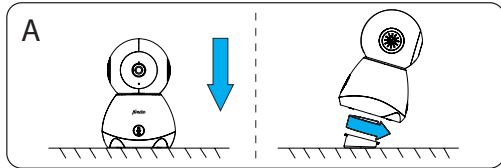

SIJOITUS

8

9

TEKNISET TIEDOT

Kuvakenno: 1/2.9" Color CMOS sensor
Kuvataajuus: 1~25fps
Suljin: 1/25~1/100,000 per sec.
Objektiivi: 3.6mm
Katselukulma: 105°
Säädettävä kulma: Pan: 0-355°, Tilt: 0-60°
IR-etäisyys: <10 Meter
Kuvan resoluutio: 1920 x 1080P
WDR: Digital WDR
Videon pakkaaminen: H.264
Biittinopeus: 32Kbps~2Mbps
SD-kortin tuki: SD card (max. 128G), Cloud Storage

Langattoman RF-tilan taajuusalue: 2412-2472 MHz
Lähetysteho: < 20 dBm
Langattoman viestinnän protokolla: 2.4G WIFI (802.11 b/g/n)
Langaton tietoturva: WPA/WPA2, WPA-PSK/
WPA2-PSK, WPS

Viestintäprotokolla: TCP/IP, HTTP, DHCP, DNS
Käyttöjärjestelmä: Android 4.2+ or iOS8.0+
Käyttölämpötila: -20°C to 50°C
Mitat: 130x85x85mm

Sovittimen mallinumero: DCT07W050100EU
Sovittimen jännite: 100-240VAC
Tulon AC-taajuus: 50/60Hz
Tulojännite: 5V
Syöttöteho: 1A
Lähtöjännite: 5.0V DC
Lähtövirta: 1.0 A
Lähtöteho: 5.0 W
Keskimääräinen aktiivinen hyötysuhde: 74.13%
Hyötysuhde alhaisella 10% kuormitus: -
Virrankulutus ilman kuormitusta: 0.1 W

Information Power Adapter

Manufacturers name and address:

Dongguan Green Power One Co., Ltd, No.26, Hongyun Street,
Chonghe Village, Qingxi Town, Dongguan, 523641 Guangdong, China.

Commaxx B.V.
Wiebachstraat 37
6466NG Kerkrade
The Netherlands
www.alectosmart.com

v1.5

YLEISTÄ