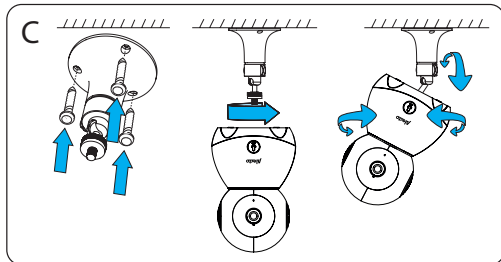

SIJOITUS

8

9

TEKNISET TIEDOT

Kuvakenno: 1/2.9" Color CMOS sensor
Kuvataajuus: 1~25fps
Suljin: 1/25~1/100,000 per sec.
Objektiivi: 3.6mm
Katselukulma: 105°
Säädettävä kulma: Pan: 0-355°, Tilt: 0-60°
IR-etäisyys: <10 Meter
Kuvan resoluutio: 1920 x 1080P
WDR: Digital WDR
Videon pakkaaminen: H.264
Biittinopeus: 32Kbps~2Mbps
SD-kortin tuki: SD card (max. 128G), Cloud Storage

Langattoman RF-tilan taajuusalue: 2412-2472 MHz
Lähetysteho: < 20 dBm
Langattoman viestinnän protokolla: 2.4G WIFI (802.11 b/g/n)
Langaton tietoturva: WPA/WPA2, WPA-PSK/
WPA2-PSK, WPS

Viestintäprotokolla: TCP/IP, HTTP, DHCP, DNS
Käyttöjärjestelmä: Android 4.2+ or iOS8.0+
Käyttölämpötila: -20°C to 50°C
Mitat: 130x85x85mm

Sovittimen mallinumero: DCT07W050100EU
Sovittimen jännite: 100-240VAC
Tulon AC-taajuus: 50/60Hz
Tulojännite: 5V
Syöttöteho: 1A
Lähtöjännite: 5.0V DC
Lähtövirta: 1.0 A
Lähtöteho: 5.0 W
Keskimääräinen aktiivinen hyötysuhde: 74.13%
Hyötysuhde alhaisella 10% kuormitus: -
Virrankulutus ilman kuormitusta: 0.1 W

Information Power Adapter

Manufacturers name and address:

Dongguan Green Power One Co., Ltd, No.26, Hongyun Street,
Chonghe Village, Qingxi Town, Dongguan, 523641 Guangdong, China.

Commaxx B.V.
Wiebachstraat 37
6466NG Kerkrade
The Netherlands
www.alectosmart.com

v1.5

YLEISTÄ