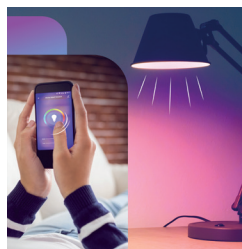

## Smart wifi LED lamp

- Wifi device, connect to (home)network
- White light (2700k) and all colours adjustable via app
- Dimmable LED Bulb
- Energy efficiency: A+ Energy
- life expectancy 35.000 hours
- E27 base
- No bridge / gateway required
- Can be used in home automation scenarios
- Works on Tuya
- Control all Alecto Smart Life products with a single app
- Free Smart Life app (Android and iOS)
- Voice control with Amazon Alexa and Google Home

## Smarte WLAN LED-Lampe

- Funktioniert mit WLAN, mit (Heim-)Netzwerk verbinden
- Weißes Licht (2700 K) und alle Farben mit der App einstellbar
- Dimmbare LED-Lampe
- Energiesparend: Energiekennzeichen A+
- Lebensdauer 35.000 Stunden
- Fassung E27
- Braucht kein Bridge/Gateway
- Kann auch in Hausautomatisierungsszenarien verwendet werden
- Funktioniert mit Tuya
- Steuern Sie alle Alecto Smart Life Produkte mit einer App
- Gratis Smart Life App (Android und iOS)
- Sprachsteuerung mit Amazon Alexa und Google Home

### Smart wifi LED lamp

- Werkt op wifi, aan te sluiten op (thuis)netwerk
- Wit licht (2700k) en alle kleuren instelbaar via app
- Dimbare LED lamp
- Energiezuinig: A+ Energielabel
- Tot 35.000 branduren
- Fitting E27
- Geen bridge/gateway nodig
- Ook te gebruiken in home automation scenario's
- Werkt op Tuya
- Bestuur alle Alecto Smart Life producten met één app
- Gratis Smart Life app (Android en iOS)
- Voice control met Amazon Alexa en Google Home

### Smart Lampe LED Wi-Fi

- Dispositif Wi-Fi, se connecte au réseau (domestique)
- Lumière blanche (2700k) et toutes les couleurs réglables via l'application
- Ampoule LED Dimmable
- Classe énergétique: A+
- Espérance de vie 35.000 heures
- Soquet E27
- Pas de bridge requis
- Peut être utilisé dans des scénarios de domotique
- Compatible Tuya
- Contrôlez tous les produits Alecto Smart Life avec une seule application
- Application gratuite Smart Life (Android et iOS)
- Commande vocale avec Amazon et Alexa Google Home