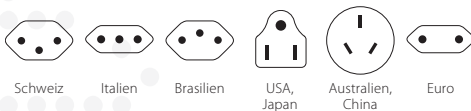

World to UK

Für 2- und 3-polige Geräte
aus über 220 Destinationen*

Der britische Standard ist in über 50 Ländern weltweit vertreten. Geräte aus aller Welt finden dort mit dem Länderreiseadapter World to UK zuverlässig und einfach Anschluss. Auch leistungsstarke Geräte wie Laptop und Reiseföhn können problemlos und sicher angeschlossen werden.

Geeignet für

Kompatibilität (Eingang)

Kompatibilität (Ausgang)

Verpackung (Retail)

Produktkategorie

- Länderreiseadapter: World Input

Technische Spezifikationen

- Designed in Switzerland
- Geeignet für alle geerdeten und ungeerdeten Geräte (2- & 3-Pol)
- Steckdoseneingang für: Schweiz, Italien, Brasilien, USA/Japan, Australien/China, Euro
- Ausgangsstecker: UK
- Eingangsspannung: 100 V – 250 V
- Max. Last: 7 A
- Leistung: z.B. bei 100 V – 700 W / 250 V – 1750 W
- Austauschbare Sicherung: T 7 A
- Kein Spannungswandler

*nicht geeignet für Geräte mit Schuko-Stecker

Gewicht

- Adapter: 69 g
- Adapter + Verpackung: 84 g

Dimensionen

- Adapter: B 58 mm H 58 mm T 56 mm
- Adapter + Verpackung: B 65 mm H 81 mm T 58 mm

Verpackungseinheiten

- VPE: 50 Stk.
- Dimensionen VPE: B 310 mm H 350 mm T 185 mm
- Palette: 2900 Stk.

Standardfarbe

- Weiss