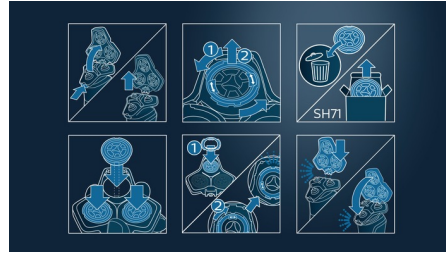

Facile à remplacer

1. Appuyez sur les boutons de déverrouillage et retirez le support des têtes de rasage.
2. Retirez les bagues de fixation en les tournant dans le sens inverse des aiguilles d'une montre.
3. Retirez les anciennes têtes de rasage et insérez les têtes de rechange (les renforcements doivent être parfaitement alignés avec les projections).
4. Remettez les bagues de fixation en place et tournez-les dans le sens des aiguilles d'une montre jusqu'à ce que vous entendiez un clic.
5. Réinsérez le support des têtes de rasage et fermez.