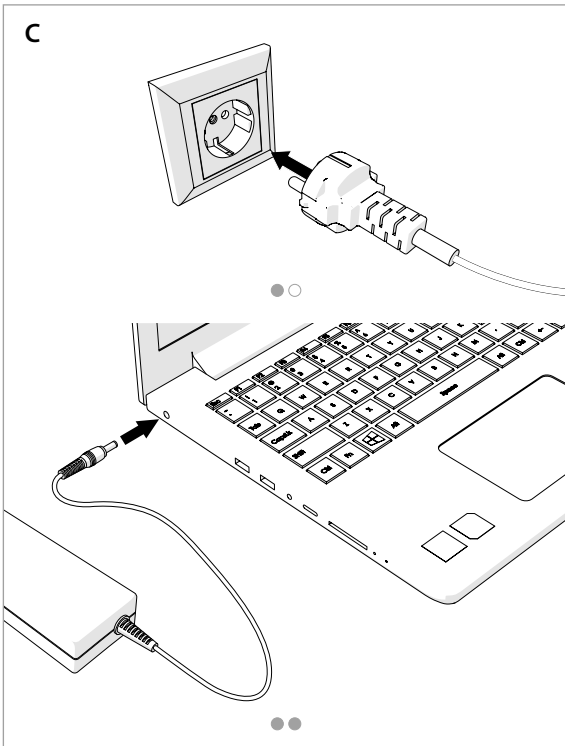

ned.is/nbarf9007fbk

Nedis BV
De Tweeling 28, 5215 MC 's-Hertogenbosch – The Netherlands

07/19