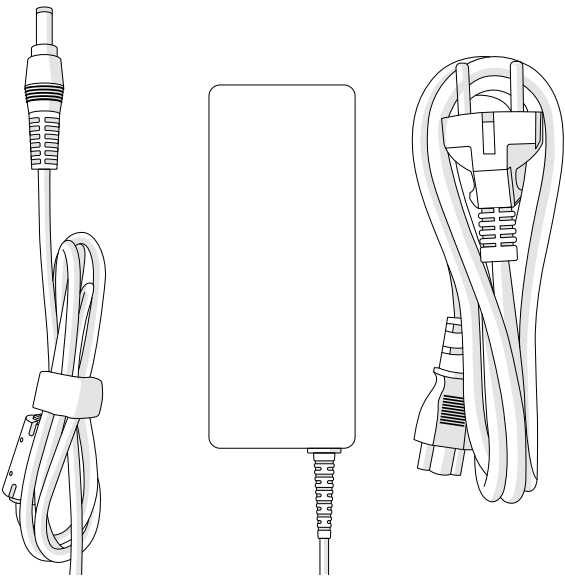

Installerer AC-adapteren [Bilde B]

Koble AC-kabelen ④ til AC-adapteren ①.

- ① Referer til den opprinnelige håndboken for den bærbare datamaskinen for riktige instruksjoner om hvordan du kobler laderen til apparatet.

Produktet er nå klart til bruk.

Lade den bærbare datamaskinen [Bilde C]

1. Koble AC-adapteren ④ til nettspenning.
2. Koble DC-kontakten ② til den bærbare datamaskinen.

AC-adapteren lader nå batteriet og gir strøm til datamaskinen.

Spesifikasjoner

Produkt	Lader til bærbar datamaskin 90 W
Artikkelnummer	NBARF9007FBK
EAN	5412810315048
Dimensjoner (L x B x H)	49 x 126 x 33 mm
Dimensjon DC-kontakt	7,9 x 5,5 mm senterpinne
Vekt	477 g
Utgangsspenning	20,00 VDC
Utgangsstrøm	4,5 A
Effekt	90 W
Driftstemperatur	-20...+50°C

SV Snabbstartsguide

Laddare till bärbar dator NBARF9007FBK

För ytterligare information, se den utökade manualen online: ned.is/nbarf9007fbk

Dellista [Bild A]

- ① AC-adapter
- ② DC-kontakt
- ③ DC-kabel
- ④ AC-kabel

Installation av AC-adaptern [Bild B]

Anslut AC-kabeln ④ till AC-adaptern ①.

- ① Se originalbruksanvisningen för den bärbara datorn för korrekta anvisningar om anslutning av laddaren till enheten.

Produkten är nu klar för användning.

Ladda den bärbara datorn [Bild C]

1. Anslut AC-kabeln ④ till elnätet.
2. Anslut DC-kontakten ② till den bärbara datorn.

AC-adaptern laddar nu batteriet och förser den bärbara datorn med ström.

nedis

NBARF9007FBK

Laptop charger