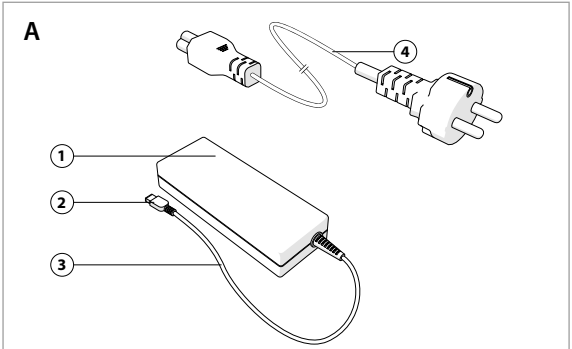

ned.is/nbarf9002fbk

Nedis BV
De Tweeling 28, 5215 MC 's-Hertogenbosch – The Netherlands

07/19