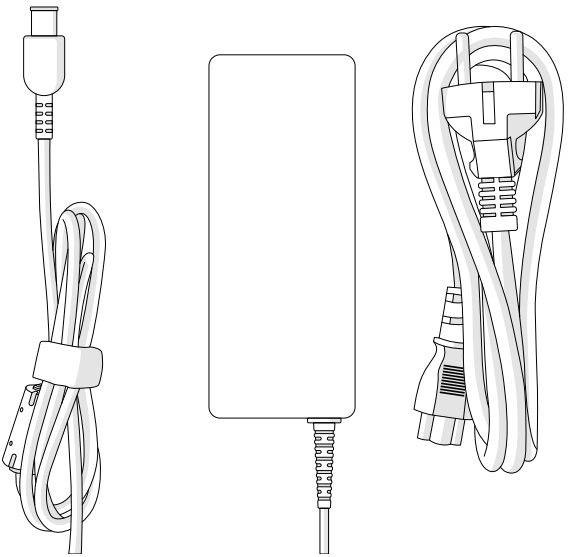

Installere AC-adapteren [Bilde B]

Koble AC-kabelen ④ til AC-adapteren ①.

- ① Referer til den opprinnelige håndboken for den bærbare datamaskinen for riktige instruksjoner om hvordan du kobler laderen til apparatet.

Produktet er nå klart til bruk.

Lade den bærbare datamaskinen [Bilde C]

1. Koble AC-adapteren ④ til nettspenning.
2. Koble DC-kontakten ② til den bærbare datamaskinen.

AC-adapteren lader nå batteriet og gir strøm til datamaskinen.

Spesifikasjoner

Produkt	Lader til bærbar datamaskin 90 W
Artikkelnummer	NBARF9002FBK
EAN	5412810314997
Dimensjoner (L x B x H)	49 x 126 x 33 mm
Dimensjon DC-kontakt	Lenovo Square 11 x 5,6 mm
Vekt	477 g
Utgangsspenning	20,00 VDC
Utgangsstrøm	4,5 A
Effekt	90 W
Driftstemperatur	-20...+50°C

SV Snabbstartsguide

Laddare till bärbar dator NBARF9002FBK

För ytterligare information, se den utökade manualen online: ned.is/nbarf9002fbk

Dellista [Bild A]

- ① AC-adapter
- ② DC-kontakt
- ③ DC-kabel
- ④ AC-kabel

Installation av AC-adaptern [Bild B]

Anslut AC-kabeln ④ till AC-adaptern ①.

- ① Se originalbruksanvisningen för den bärbara datorn för korrekta anvisningar om anslutning av laddaren till enheten.

Produkten är nu klar för användning.

Ladda den bärbara datorn [Bild C]

1. Anslut AC-kabeln ④ till elnätet.
2. Anslut DC-kontakten ② till den bärbara datorn.

AC-adaptern laddar nu batteriet och förser den bärbara datorn med ström.

nedis

NBARF9002FBK

Laptop charger