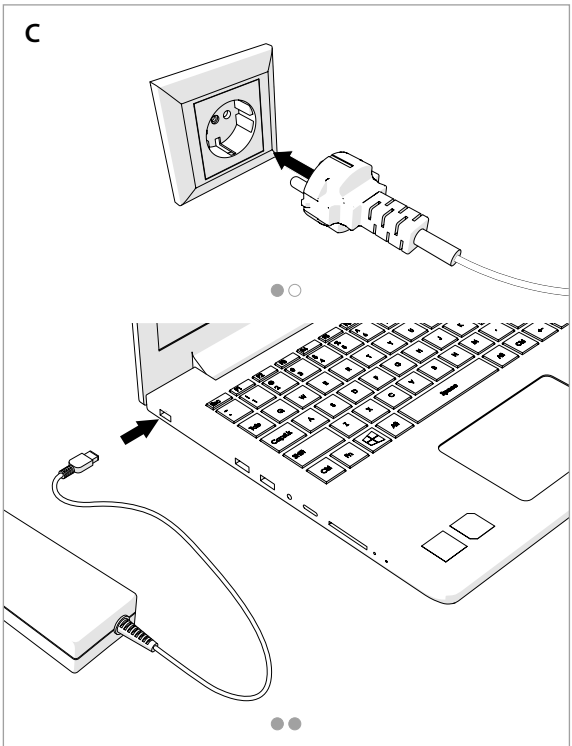

ned.is/nbarf9002fbk

Nedis BV
De Tweeling 28, 5215 MC 's-Hertogenbosch – The Netherlands

07/19