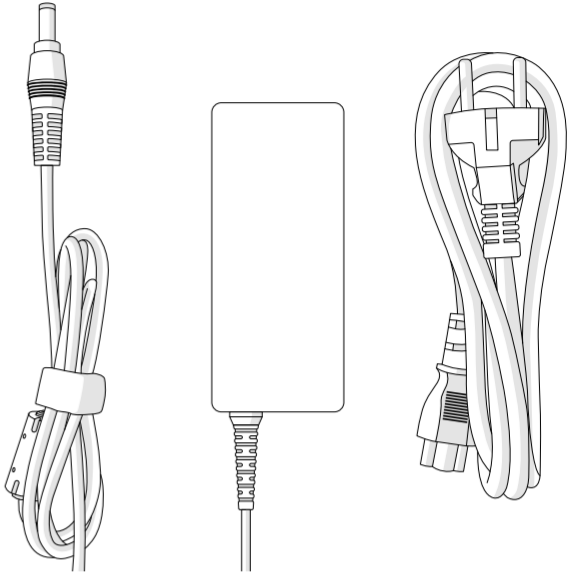

Installerer AC-adapteren [Bilde B]

Koble AC-kabelen ④ til AC-adapteren ①.

Referer til den opprinnelige håndboken for den bærbare datamaskinen for riktige instruksjoner om hvordan du kobler laderen til apparatet.

Produktet er nå klart til bruk.

Lade den bærbare datamaskinen [Bilde C]

1. Koble AC-adapteren ④ til nettspenning.
2. Koble DC-kontakten ② til den bærbare datamaskinen.

AC-adapteren lader nå batteriet og gir strøm til datamaskinen.

Spesifikasjoner

Produkt	Lader til bærbare datamaskin 60 W
Artikkelnummer	NBARF6512FBK
EAN	5412810314935
Dimensjoner (L x B x H)	46 x 108 x 31 mm
Dimensjon DC-kontakt	5,5 x 3,0 mm senterpinne
Vekt	382 g
Utgangsspenning	16.00 VDC
Utgangsstrøm	3,75 A
Effekt	60 W
Driftstemperatur	~20...+50°C

SV Snabbstartsguide

Laddare till bärbara datorer NBARF6512FBK

För ytterligare information, se den utökade manualen online: ned.is/nbarf6512fbk

Dellista [Bild A]

- ① AC-adapter
- ② DC-kontakt
- ③ DC-kabel
- ④ AC-kabel

Installation av AC-adaptern [Bild B]

Anslut AC-kabeln ④ till AC-adaptern ①.

Se originalbruksanvisningen för den bärbara datorn för korrekta anvisningar om anslutning av laddaren till enheten.

Produkten är nu klar för användning.

Ladda den bärbara datorn [Bild C]

1. Anslut AC-kabeln ④ till elnätet.
2. Anslut DC-kontakten ② till den bärbara datorn.

AC-adaptern laddar nu batteriet och förser den bärbara datorn med ström.

nedis

NBARF6512FBK

Laptop charger