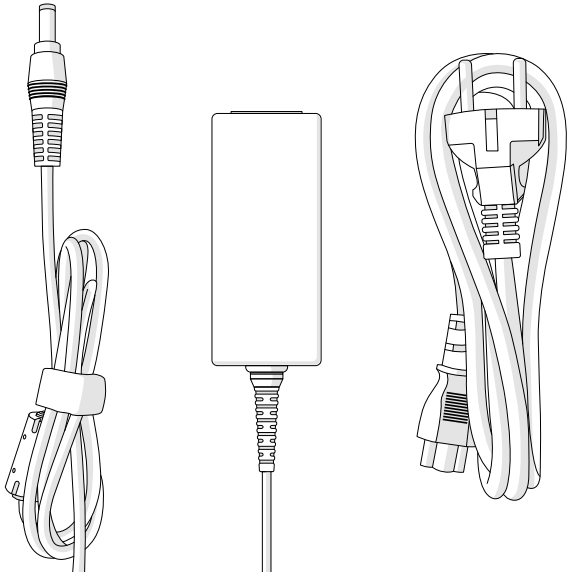

Installer AC-adaptern [Bilde B]

Koble AC-kabelen ④ til AC-adaptern ①.

1. ❗ Referer til den opprinnelige håndboken for den bærbare datamaskinen for riktige instruksjoner om hvordan du kobler laderen til apparatet.

Produktet er nå klart til bruk.

Lade den bærbare datamaskinen [Bilde C]

1. Koble AC-adaptern ④ til nettspenning.
  2. Koble DC-kontakten ② til den bærbare datamaskinen.

AC-adaptern lader nå batteriet og gir strøm til datamaskinen.

Spesifikasjoner

Produkt	Lader til bærbar datamaskin 45 W
Artikkelnummer	NBARF4505FBK
EAN	5412810314744
Dimensjoner (L x B x H)	37 x 90 x 27 mm
Dimensjon DC-kontakt	7,4 x 5,0 mm senterpinne (HP smartplugg)
Vekt	278 g
Utgangsspenning	19.50 VDC
Utgangsstrøm	2,31 A
Effekt	45 W
Driftstemperatur	-20...+50°C

SV Snabbstartsguide

Laddare till bärbar dator

NBARF4505FBK

För ytterligare information, se den utökade manualen online: ned.is/nbarf4505fbk

Dellista [Bild A]

- ① AC-adapter   ③ DC-kabel
  ② DC-kontakt   ④ AC-kabel

Installation av AC-adaptern [Bild B]

Anslut AC-kabeln ④ till AC-adaptern ①.

1. ❗ Se originalbruksanvisningen för den bärbara datorn för korrekta anvisningar om anslutning av laddaren till enheten.

Produkten är nu klar för användning.

Ladda den bärbara datorn [Bild C]

1. Anslut AC-kabeln ④ till elnätet.
  2. Anslut DC-kontakten ② till den bärbara datorn.

AC-adaptern laddar nu batteriet och förser den bärbara datorn med ström.

nedis

NBARF4505FBK

Laptop charger