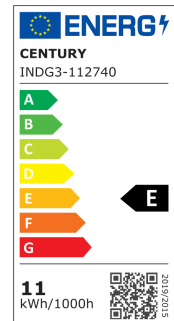

GOCCIA • DIMMERABILE • INDG3-112740 INCANTO

11W (100W) • 4000K • E27

RA	20.000	on off	-89%	IP20
CRI>80	Durata	≥10.000 Accensioni	Risparmio	Grado di Protezione

Caratteristiche generali

General characteristics / Caractéristiques générales / Obecné vlastnosti / Allgemeine Merkmale / Características generales / Geniká charaktiristiká