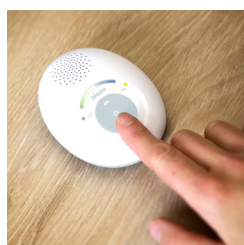

## Full Eco DECT baby monitor

- Long range (up to 50 m indoor, up to 300 m outdoor)
- 100% Interference-free and secure connection
- Long stand-by time (up to 16 hours) due to Full Eco mode
- Sound level lights
- Crystal clear DECT sound quality
- Rechargeable parent unit
- Baby monitor automatically switches on when there is noise (VOX function)
- Out of range warning
- Low battery indication
- Display language: n/a
- Dimensions baby unit (h x w x d) 36 x 70 x 83 mm
- Dimensions parent unit (h x w x d) 35 x 74 x 95 mm
- Baby unit is adapter powered (included)
- Parent unit is adapter powered (included) and rechargeable battery powered (2x AAA, included)

## DECT Babyphone mit Sparbetrieb

- Große Reichweite (bis zu 50 m im Innenbereich, bis zu 300 m im Außenbereich)
- 100 % störungsfreie und sichere Verbindung
- Lange Standby-Zeit (bis zu 16 Stunden) dank Full ECO-Modus
- Geräuschpegelanzeige
- Kristallklare DECT-Klangqualität
- Wiederaufladbare Elterneinheit
- Das Babyphone schaltet sich bei Geräusch automatisch ein (VOX-Funktion)
- Warnung wenn außerhalb der Reichweite
- Anzeige bei schwachem Batteriestand
- Anzeigesprache: n/v
- Abmessungen Babyeinheit (HxBxT) 36 x 70 x 83 mm
- Abmessungen Elterneinheit (HxBxT) 35 x 74 x 95 mm
- Babyeinheit wird mit einem Netzteil betrieben (enthalten)
- Elterneinheit wird mit einem Netzteil (enthalten) und mit wiederaufladbaren Akkus betrieben (2x AAA NiMH, enthalten)