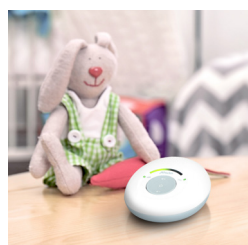

# DBX110

**FULL ECO DECT BABY MONITOR**  
**DECT BABYPHONE MIT SPARBETRIEB**

**Alecto**  
baby

DBX110

DBX110BE

## Full Eco DECT baby monitor

- Long range (up to 50 m indoor, up to 300 m outdoor)
- 100% Interference-free and secure connection
- Long stand-by time (up to 16 hours) due to Full Eco mode
- Sound level lights
- Crystal clear DECT sound quality
- Rechargeable parent unit
- Baby monitor automatically switches on when there is noise (VOX function)
- Out of range warning
- Low battery indication
- Display language: n/a
- Dimensions baby unit (h x w x d) 36 x 70 x 83 mm
- Dimensions parent unit (h x w x d) 35 x 74 x 95 mm
- Baby unit is adapter powered (included)
- Parent unit is adapter powered (included) and rechargeable battery powered (2x AAA, included)

## DECT Babyphone mit Sparbetrieb

- Große Reichweite (bis zu 50 m im Innenbereich, bis zu 300 m im Außenbereich)
- 100 % störungsfreie und sichere Verbindung
- Lange Standby-Zeit (bis zu 16 Stunden) dank Full ECO-Modus
- Geräuschpegelanzeige
- Kristallklare DECT-Klangqualität
- Wiederaufladbare Elterneinheit
- Das Babyphone schaltet sich bei Geräusch automatisch ein (VOX-Funktion)
- Warnung wenn außerhalb der Reichweite
- Anzeige bei schwachem Batteriestand
- Anzeigesprache: n/v
- Abmessungen Babyeinheit (HxBxT) 36 x 70 x 83 mm
- Abmessungen Elterneinheit (HxBxT) 35 x 74 x 95 mm
- Babyeinheit wird mit einem Netzteil betrieben (enthalten)
- Elterneinheit wird mit einem Netzteil (enthalten) und mit wiederaufladbaren Akkus betrieben (2x AAA NiMH, enthalten)