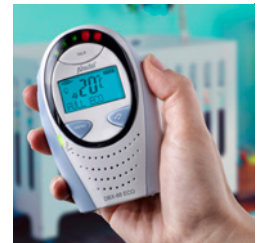

Full Eco DECT baby monitor

- Long range (up to 50 m indoor, up to 300 m outdoor)
- 100% Interference-free and secure connection
- Long stand-by time (up to 166 hours) due to Full Eco mode
- 2-Way communication
- Sound level lights
- Crystal clear DECT sound quality
- Use anywhere! Rechargeable parent and baby unit
- Charging docking station and batteries included
- Temperature display with alert (baby room)
- 5 Lullabies and/or natural sounds
- Remote controlled night light
- Baby monitor automatically switches on when there is noise (VOX function)
- Adjustable sensitivity
- Out of range warning
- Low battery indication
- With belt clip
- Baby unit is adapter powered (included) and battery powered (4x AA NiMH, excluded)
- Parent unit is adapter powered (included) and rechargeable battery powered (2x AAA, included)

DECT Babyphone mit Full ECO-Modus

- Große Reichweite (bis zu 50 m im Innenbereich, bis zu 300 m im Außenbereich)
- 100 % störungsfreie und sichere Verbindung
- Lange Standby-Zeit (bis zu 166 Stunden) dank Full ECO-Modus
- Gegensprechfunktion
- Geräuschpegelanzeige
- Kristallklare DECT-Klangqualität
- Überall verwendbar! Wiederaufladbare Eltern- und Babyeinheit
- Ladegerät und aufladbaren Batterien enthalten
- Temperaturanzeige mit Alarm (Babyzimmer)
- 5 Schlaflieder und/oder natürliche Klänge
- Ferngesteuertes Nachtlcht
- Das Babyphone schaltet sich bei Geräusch automatisch ein (VOX-Funktion)
- Einstellbare Empfindlichkeit
- Warnung wenn außerhalb der Reichweite
- Anzeige bei schwachem Batteriestand
- Mit Gürtelclip
- Babyeinheit wird mit einem Netzteil (enthalten) oder mit wiederaufladbaren Akkus betrieben (4x AA NiMH, nicht enthalten)
- Elterneinheit wird mit einem Netzteil (enthalten) und mit wiederaufladbaren Akkus betrieben (2x AAA NiMH, enthalten)