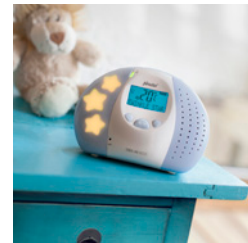

Full Eco DECT baby monitor

- Long range (up to 50 m indoor, up to 300 m outdoor)
- 100% Interference-free and secure connection
- Long stand-by time (up to 166 hours) due to Full Eco mode
- 2-Way communication
- Sound level lights
- Crystal clear DECT sound quality
- Use anywhere! Rechargeable parent and baby unit
- Charging docking station and batteries included
- Temperature display with alert (baby room)
- 5 Lullabies and/or natural sounds
- Remote controlled night light
- Baby monitor automatically switches on when there is noise (VOX function)
- Adjustable sensitivity
- Out of range warning
- Low battery indication
- With belt clip
- Baby unit is adapter powered (included) and battery powered (4x AA NiMH, excluded)
- Parent unit is adapter powered (included) and rechargeable battery powered (2x AAA, included)

DECT Babyphone mit Full ECO-Modus

- Große Reichweite (bis zu 50 m im Innenbereich, bis zu 300 m im Außenbereich)
- 100 % störungsfreie und sichere Verbindung
- Lange Standby-Zeit (bis zu 166 Stunden) dank Full ECO-Modus
- Gegensprechfunktion
- Geräuschpegelanzeige
- Kristallklare DECT-Klangqualität
- Überall verwendbar! Wiederaufladbare Eltern- und Babyeinheit
- Ladegerät und aufladbaren Batterien enthalten
- Temperaturanzeige mit Alarm (Babyzimmer)
- 5 Schlaflieder und/oder natürliche Klänge
- Ferngesteuertes Nachtlcht
- Das Babyphone schaltet sich bei Geräusch automatisch ein (VOX-Funktion)
- Einstellbare Empfindlichkeit
- Warnung wenn außerhalb der Reichweite
- Anzeige bei schwachem Batteriestand
- Mit Gürtelclip
- Babyeinheit wird mit einem Netzteil (enthalten) oder mit wiederaufladbaren Akkus betrieben (4x AA NiMH, nicht enthalten)
- Elterneinheit wird mit einem Netzteil (enthalten) und mit wiederaufladbaren Akkus betrieben (2x AAA NiMH, enthalten)