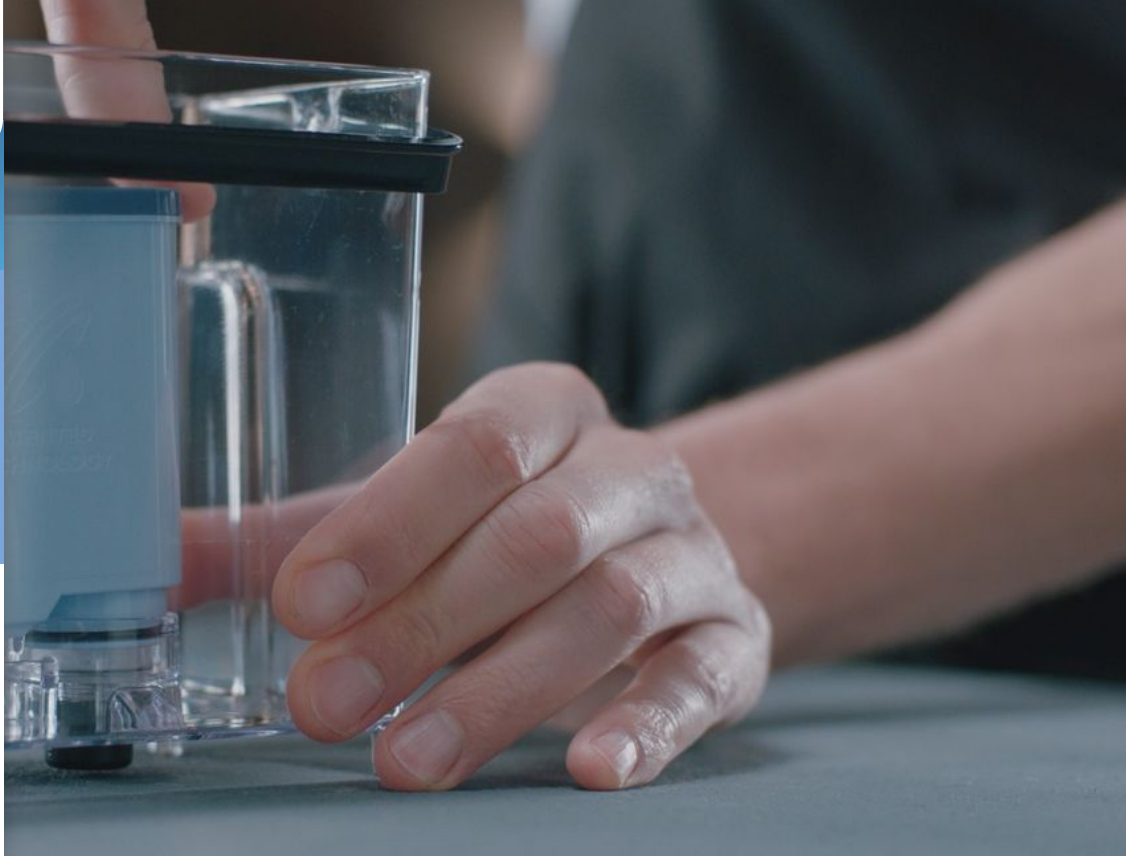

Ontkalking hoeft pas na 5000 kopjes*

Met elk filter kunt u genieten van maximaal 625* koppen!

Geniet van zuiver water voor een heerlijke koffie dankzij het innovatieve AquaClean-waterfilter. AquaClean filtert het water voor een intens aroma en zorgt ervoor dat er minder kalkresten vormen zodat u uw machine minder vaak hoeft te ontkalken.

Tot 5000 kopjes zonder ontkalken*

- Verwijdert kalk op natuurlijke wijze dankzij ionenwisselingstechnologie
- Uw machine raakt niet verstopt dankzij het micro-poreuze filter

Zuiver water resulteert in de puurste koffie

- Helder water optimaal gezuiverd dankzij de gepatenteerde doorstroming
- Micro-poreus filter blokkeert onzuiverheden

Eenvoudig te installeren en te gebruiken

- Activeer het filter moeiteloos met het Click&Go-systeem
- Wanneer u AquaClean activeert, wordt het ontkalkingsalarm gedeactiveerd

Betrouwbare machinebescherming

- Gebruik alleen Philips-producten