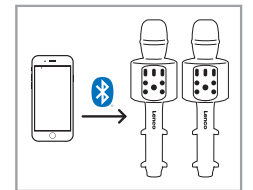

BMC-090 (V2)

Karaoke Bluetooth Microphone with Speaker and Lights

USB, Micro SD, Aux out

Smartphone not included

CONNECT TO ANY HI-FI SET (AUX IN) AS BLUETOOTH ADAPTOR AND MICROPHONE

T.W.S. (True Wireless Stereo)

EN

- Bluetooth 5.0
- Adjustment for echo and volume of the microphone and the volume of the music
- Musical lighting effects
- Output power: 5 Watt (RMS)
- Integrated rechargeable battery up to 8 hours
- Phone holder
- Connect to any HiFi set (Aux in) as Bluetooth adaptor and microphone
- Magic voice transformation
- Included : USB cable, 3.5mm cable
- Connections : USB input, Line out, Micro SD card reader

DE

- Bluetooth 5.0
- Echo, die Lautstärke des Mikrofons und der Musik separat einstellbar
- Lichteffekte im Rhythmus der Musik
- Ausgangsleistung: 5 Watt (RMS)
- Integrierter Akku bis zu 8 Stunden
- Mobiltelefonhalterung
- Anschluss an jedes HiFi-Gerät (Aux-In) als Bluetooth-Adapter und Mikrofon
- Magische Stimmumwandlung
- Inklusive : USB-Kabel, 3.5mm Kabel
- Anschlüsse : USB-Eingang, Line-Ausgang, Micro SD-Kartenleser

NL

- Bluetooth 5.0
- Regelbare Echo en volume van de microfoon evenals volume van muziek
- Met disco licht effecten
- Uitgangsvermogen: 5 Watt (RMS)
- Opladbare batterij tot 8 uur
- Telefoonhouder
- Aan te sluiten op ieder HiFi set (Aux in) als Bluetooth adaptor en microfoon
- Magische stemomvormer
- Inbegrepen : USB kabel, 3.5mm kabel
- Aansluitingen : USB ingang, Lijn uitgang, Micro SD kaartslot