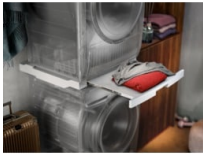

Creëer eenvoudig meer ruimte met de stapelkit

Het stapelen van je wasmachine en droger is een geweldige manier om ruimte te besparen in de wasruimte. De stapelkit biedt je een stabiele manier om je droger op je wasmachine te stapelen en meer ruimte in je wasruimte te creëren.

Stapelkit met uittrekbare plank voor wasmachines en drogers van 67 tot 52 cm in elke gewenste combinatie

Voordelen en specificaties

Stapelkit met uittrekbare legplank

Het stapelen van je wasmachine en droger is een ruimtebesparende oplossing. De stapelkit met uittrekbare legplank geeft je een handige plek om kledingstukken te scheiden als ze uit de wasmachine komen, of om ze op te vouwen als ze uit de droger komen.

Veelzijdige stapelkit voor wasmachines en drogers van AEG

Het stapelen van je wasmachine en droger is een ruimtebesparende oplossing. De veelzijdige stapelkit is geschikt voor alle wasmachines en drogers van AEG met een diepte van 52 tot 67 cm.