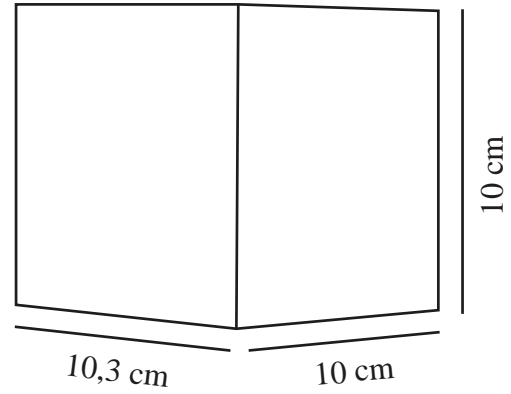

# MILDA KUBI | VEGGLAMPE | SORT

2418331003

nordlux®

Spenning (V): 220-240 Volt  
IP-grad: IP44  
Klasse (Klasse 1, Klasse 2, Klasse 3): Klasse 2 (Dobbelt isolert)  
Pæresokkel: LED Module  
Parallellkobling: True

Primært materiale: Aluminium  
Sekundært materiale: Plast  
Farge: Sort

Høyde (cm): 10  
Bredde (cm): 10  
Projeksjon (cm): 10.3

EAN: 5704924017711  
TUN: 2366817  
Artikkelnummer: 2418331003  
Stk. per master box: 3

Høyde på salgseske (cm): 11  
Bredde på salgseske (cm): 11  
Dybde på salgseske (cm): 11  
Volum i salgseske m<sup>3</sup> : 0.0013  
Produktets nettovekt (kg): 0.3344

Lysstyrke (Lumen): 290  
Fargetemperatur (K): 3000K  
Ra-verdi : 80  
Levetid (timer): 25000  
Energiklasse: F  
Faktisk strømbruk (W): 4.9