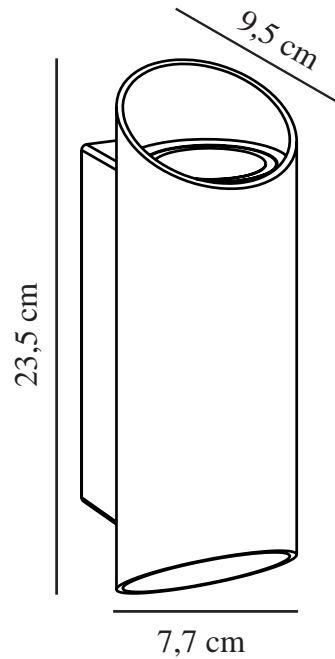

NICO ROUND 22 | VÄGGLAMPA | SVART

2218231003

nordlux®

Spänning (V): 220-240 Volt
IP-grad: IP54
Maximal lampeffekt (W): 2x35W
Klass (Klass 1, Klass 2, Klass 3):
Klass 1 (Jordkontakt)
Lampfatning: GU10
Parallellkoppling: True

Primärt material: Aluminium
Sekundärt material: Glas
Lämplig för kustnära områden:
False
Färg: Svart

Höjd (cm): 23.5
Bredd (cm): 7.7
Skärmdiameter (cm): 7.7
Projektion (cm): 9.5
EAN: 5704924010958
TUN: 2276908
Artikelnummer: 2218231003
Antal per kolla: 3

Säljförpackning höjd (cm): 24.5
Säljförpackning bredd cm: 10.5
Säljförpackning djup (cm): 9
Säljförpackning volym m³: 0.0023
Produktens nettovikt (kg): 0.84

- Lyser både uppåt och neråt • Enkel att installera
- Kan parallellkopplas