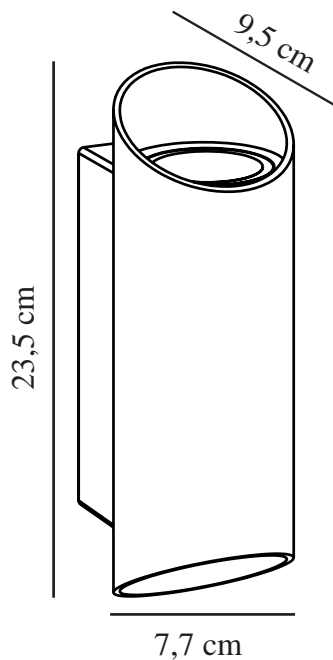

NICO ROUND 22 | WANDVERLICHTING | ZWART

2218231003

nordlux®

Spanning (V): 220-240 Volt
IP-graad: IP54
Maximaal lampvermogen (W):
2x35W
Klasse (Klasse 1, Klasse 2,
Klasse 3): Klasse 1
(Aardecontact)
Lampfitting: GU10
Parallele verbinding: True

Hoogte (cm): 23.5
Breedte (cm): 7.7
Diameter kap (cm): 7.7
Projectie (cm): 9.5
EAN: 5704924010958
TUN: 2276908
Artikelnummer: 2218231003

Stuks per masterdoos: 3
Hoogte verkoopdoos (cm): 24.5
Breedte verkoopdoos (cm): 10.5
Diepte verkoopdoos (cm): 9
Verkoopdoos inhoud m³ : 0.0023
Nettogewicht product (kg): 0.84

Primair materiaal: Aluminium
Secundair materiaal: Glas
Geschikt voor aan zee: False
Kleur: Zwart

- Verlicht zowel omhoog als omlaag • Makkelijke installatie
- Parallele schakeling mogelijk

De Nico Cylinder heeft een elegant en modern design, dat het licht zowel naar boven als naar beneden werpt, waardoor een prachtig lichteffect ontstaat. Het ronde en schuine silhouet past bij de meeste exterieurontwerpen met een klassieke of eigentijdse architectuur.