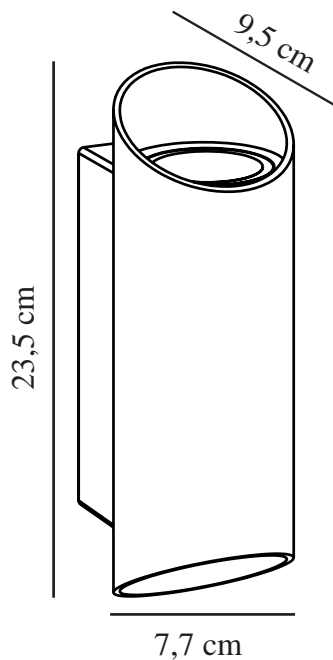

NICO ROUND 22 | APPLIQUE MURALE | NOIR

2218231003

nordlux®

Tension (V): 220-240 Volt
Protection IP: IP54
Puissance maximale de l'ampoule (W): 2x35W
Classe (Classe 1, Classe 2, Classe 3): Classe 1 (Prise de terre)
Culot d'ampoule: GU10
Connexion parallèle: True

Matière première: Aluminium
Matériau secondaire: Verrerie
Convient pour le bord de mer: False
Couleur: Noir

Hauteur (cm): 23.5
Largeur (cm): 7.7
Diamètre de l'abat-jour (cm): 7.7
Projection (cm): 9.5

EAN: 5704924010958
TUN: 2276908
Numéro d'article: 2218231003
Pièces par unité d'emballage: 3
Hauteur de la boîte de vente (cm): 24.5
Largeur de la boîte de vente (cm): 10.5

Profondeur de la boîte de vente (cm): 9
Volume de la boîte de vente m³: 0.0023
Poids net du produit (kg): 0.84

- Diffuse la lumière vers le haut et vers le bas • Installation facile
- Connexion parallèle possible