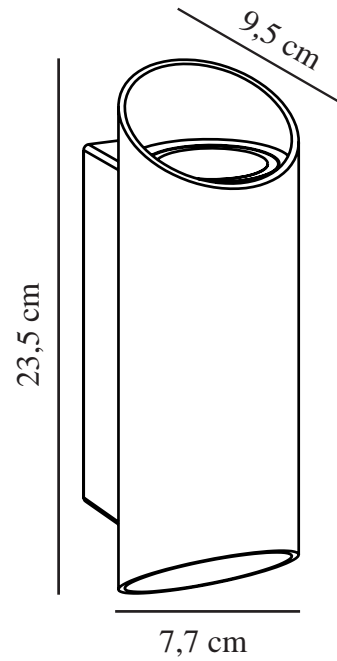

NICO ROUND 22 | VÆGLAMPE | SORT

2218231003

nordlux®

Spænding (V): 220-240 Volt
IP-vurdering: IP54
Maksimal pæreeffekt (W): 2x35W
Klasse (klasse 1, klasse 2, klasse 3): Klasse 1 (Jord)
Pærefatning: GU10
Parallelforbindelse: True

Primært materiale: Aluminium
Sekundært materiale: Glas
Egnet til kystnære områder: False
Farve: Sort

Højde (cm): 23.5
Bredde (cm): 7.7
Skærm diameter (cm): 7.7
Projektion (cm): 9.5
EAN-nummer: 5704924010958
TUN: 2276908
Varenummer: 2218231003
Stk. pr. master-kasse: 3

Salgskasse, højde (cm): 24.5
Salgskasse, bredde (cm): 10.5
Salgskasse, dybde (cm): 9
Salgskasse, volumen (m³): 0.0023
Nettovægt af produkt (kg): 0.84

- Lyser både op og ned • Nem installation
- Kan parallelforbindes