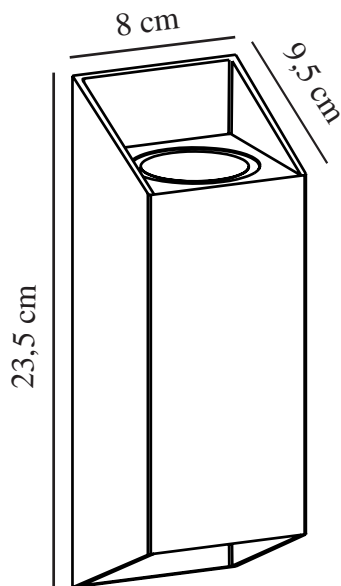

NICO SQUARE 22 | VÄGGLAMPA | SVART

2218221003

nordlux®

Spänning (V): 220-240 Volt
IP-grad: IP54
Maximal lampeffekt (W): 2x35W
Klass (Klass 1, Klass 2, Klass 3):
Klass 1 (Jordkontakt)
Lampfattning: GU10
Parallellkoppling: True

Primärt material: Aluminium
Sekundärt material: Glas
Lämplig för kustnära områden:
False
Färg: Svart

Höjd (cm): 23.5
Bredd (cm): 8
Projektion (cm): 9.5
EAN: 5704924012426
TUN: 2277003
Artikelnummer: 2218221003
Antal per kolla: 3

Säljförpackning höjd (cm): 24.5
Säljförpackning bredd cm: 10.5
Säljförpackning djup (cm): 9
Säljförpackning volym m³: 0.0023
Productens nettovikt (kg): 0.74

- Lyser både uppåt och neråt • Enkel att installera
- Kan parallellkopplas