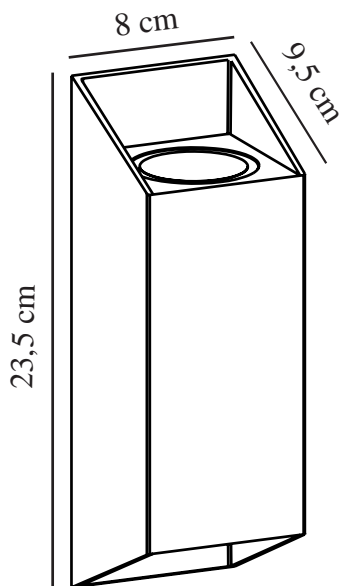

NICO SQUARE 22 | VEGGLAMPE | SORT

2218221003

nordlux®

Spenning (V): 220-240 Volt
IP-grad: IP54
Maksimal lysstyrke (W): 2x35W
Klasse (Klasse 1, Klasse 2,
Klasse 3): Klasse 1
Pæresokkel: GU10
Parallellkobling: True

Primært materiale: Aluminium
Sekundært materiale: Glas
Egnet for bruk i kystnære
områder: False

Farge: Sort

Høyde (cm): 23.5
Bredde (cm): 8
Projeksjon (cm): 9.5

EAN: 5704924012426
TUN: 2277003

Artikkelnummer: 2218221003

Stk. per master box: 3

Høyde på salgseske (cm): 24.5

Bredde på salgseske (cm): 10.5

Dybde på salgseske (cm): 9

Volum i salgseske m³ : 0.0023

Produktets nettovekt (kg): 0.74

- Lyser både oppover og nedover • Enkel installasjon
- Parallellkobling mulig