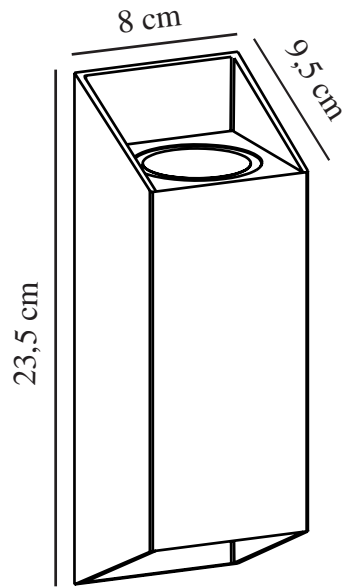

NICO SQUARE 22 | WANDVERLICHTING | ZWART nordlux®

2218221003

Spanning (V): 220-240 Volt
IP-graad: IP54
Maximaal lampvermogen (W):
2x35W
Klasse (Klasse 1, Klasse 2,
Klasse 3): Klasse 1
(Aardecontact)
Lampfitting: GU10
Parallele verbinding: True

Hoogte (cm): 23.5
Breedte (cm): 8
Projectie (cm): 9.5
EAN: 5704924012426
TUN: 2277003
Artikelnummer: 2218221003

Stuks per masterdoos: 3
Hoogte verkoopdoos (cm): 24.5
Breedte verkoopdoos (cm): 10.5
Diepte verkoopdoos (cm): 9
Verkoopdoos inhoud m³ : 0.0023
Nettogewicht product (kg): 0.74

Primair materiaal: Aluminium
Secundair materiaal: Glas
Geschikt voor aan zee: False
Kleur: Zwart

- Verlicht zowel omhoog als omlaag • Makkelijke installatie
- Parallele schakeling mogelijk

De Nico Square heeft een elegant en modern design, dat het licht zowel naar boven als naar beneden werpt, waardoor een prachtig lichteffect ontstaat. Het schuine silhouet past bij de meeste exterieurontwerpen met een klassieke of eigentijdse architectuur.