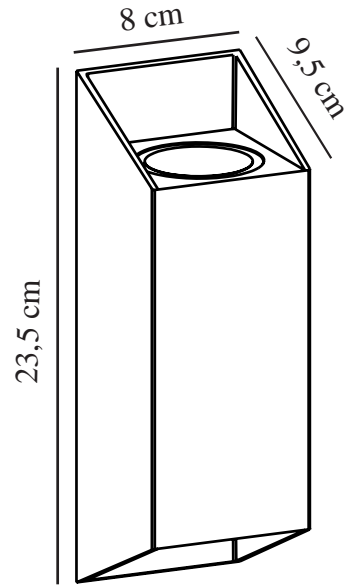

NICO SQUARE 22 | APPLIQUE MURALE | NOIR

2218221003

nordlux®

Tension (V): 220-240 Volt
Protection IP: IP54
Puissance maximale de l'ampoule (W): 2x35W
Classe (Classe 1, Classe 2, Classe 3): Classe 1 (Prise de terre)
Culot d'ampoule: GU10
Connexion parallèle: True

Matière première: Aluminium
Matériau secondaire: Verrerie
Convient pour le bord de mer: False
Couleur: Noir

Hauteur (cm): 23.5
Largeur (cm): 8
Projection (cm): 9.5
EAN: 5704924012426
TUN: 2277003
Numéro d'article: 2218221003
Pièces par unité d'emballage: 3
Hauteur de la boîte de vente (cm): 24.5
Largeur de la boîte de vente (cm): 10.5

Profondeur de la boîte de vente (cm): 9
Volume de la boîte de vente m³: 0.0023
Poids net du produit (kg): 0.74

- Diffuse la lumière vers le haut et vers le bas • Installation facile
- Connexion parallèle possible