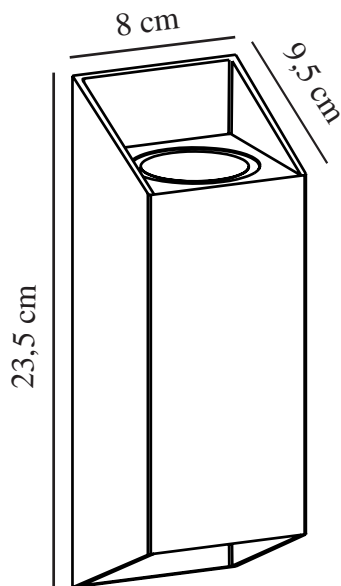

NICO SQUARE 22 | VÆGLAMPE | SORT

2218221003

nordlux®

Spænding (V): 220-240 Volt
IP-vurdering: IP54
Maksimal pæreeffekt (W): 2x35W
Klasse (klasse 1, klasse 2, klasse 3): Klasse 1 (Jord)
Pærefatning: GU10
Parallelforbindelse: True

Primært materiale: Aluminium
Sekundært materiale: Glas
Egnet til kystnære områder: False
Farve: Sort

Højde (cm): 23.5
Bredde (cm): 8
Projektion (cm): 9.5

EAN-nummer: 5704924012426
TUN: 2277003
Varenummer: 2218221003
Stk. pr. master-kasse: 3

Salgskasse, højde (cm): 24.5
Salgskasse, bredde (cm): 10.5
Salgskasse, dybde (cm): 9
Salgskasse, volumen (m³): 0.0023
Nettovægt af produkt (kg): 0.74

- Lyser både op og ned • Nem installation
- Kan parallelforbindes