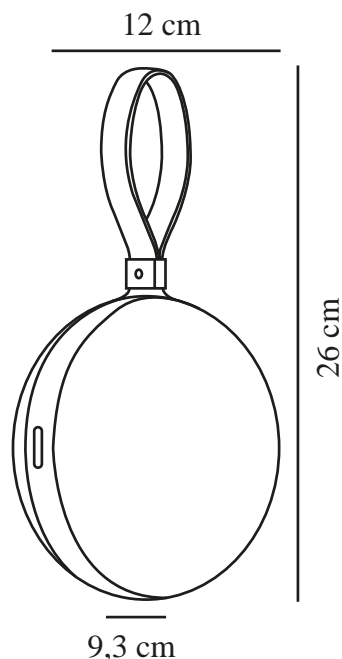

BRING TO-GO 12 | UPPLADDNINGSBAR LAMPA | VIT/GRÖN

nordlux®

2218013023

Spänning (V): 3,7 Volt
IP-grad: IP54
Klass (Klass 1, Klass 2, Klass 3):
Klass 3 (12V)
Lampfättning: LED Module
Placering strömbrytare: På
lampan
Parallellkoppling: False

Primärt material: Plast
Sekundärt material: Plast
Kabelfärg: Svart
Kabellängd (cm): 100
Ytmaterial på kabeln: Plast
Är kabeln utbytbar?: True
Färg: Vit/Grön

Höjd (cm): 26
Skärmdiameter (cm): 12
Skärmhöjd (cm): 12
Längd (cm): 12
Projektion (cm): 9.3

EAN: 5704924014734
TUN: 2310400
Artikelnummer: 2218013023
Antal per kolla: 3

Säljförpackning höjd (cm): 13
Säljförpackning bredd (cm): 10
Säljförpackning djup (cm): 13
Säljförpackning volym m³: 0.0017
Produktens nettovikt (kg): 0.229