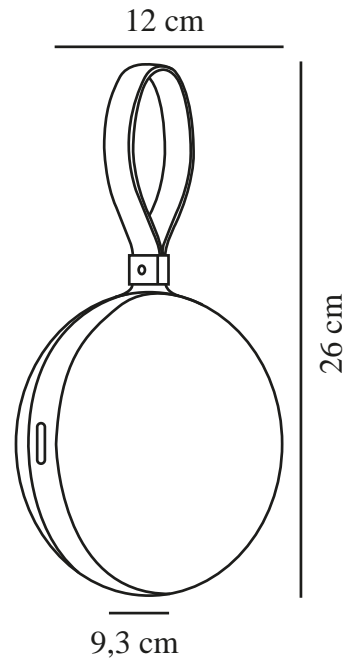

# BRING TO-GO 12 | BATTERILAMPE | HVIT/GRØNN nordlux®

2218013023

Spenning (V): 3,7 Volt  
IP-grad: IP54  
Klasse (Klasse 1, Klasse 2, Klasse 3): Klasse 3 (12V)  
Pæresokkel: LED Module  
Bryter plassering: På lampen  
Parallellkobling: False  
Primært materiale: Plast  
Sekundært materiale: Plast  
Kabelfarge: Sort  
Kabellengde (cm): 100  
Kabelens overflatemateriale: Plast  
Kan kabelen byttes ut?: True  
Farge: Hvit/Grønn

Høyde (cm): 26  
Skjerm diameter (cm): 12  
Skjerm høyde (cm): 12  
Lengde (cm): 12  
Projeksjon (cm): 9.3  
EAN: 5704924014734  
TUN: 2310400  
Artikkelnummer: 2218013023  
Stk. per master box: 3

Høyde på salgseske (cm): 13  
Bredde på salgseske (cm): 10  
Dybde på salgseske (cm): 13  
Volum i salgseske m<sup>3</sup>: 0.0017  
Produktets nettovekt (kg): 0.229  
Lysstyrke (Lumen): 70  
Fargetemperatur (K): 2700  
Ra-verdi: 80  
Levetid (timer): 30000  
Batteritid for hver lumen: 70lm/8h;  
20lm/24h  
Batterilading 0 %–100 % (t): 6  
Energiklasse: Exempt  
Faktisk strømbruk (W): 1