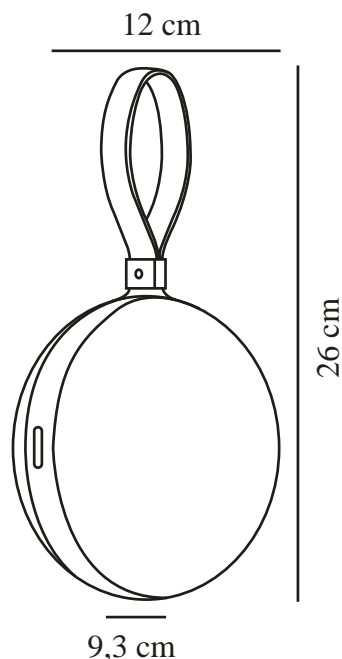

BRING TO-GO 12 | DRAAGBAAR | [WHITEGREEN] nordlux®

2218013023

Spanning (V): 3,7 Volt
IP-graad: IP54
Klasse (Klasse 1, Klasse 2, Klasse 3): Klasse 3 (12V)
Lampfitting: LED Module
Plaatsing schakelaar: Op het armatuur
Parallele verbinding: False

Hoogte (cm): 26
Diameter kap (cm): 12
Hoogte kap (cm): 12
Lengte (cm): 12
Projectie (cm): 9.3

EAN: 5704924014734

TUN: 2310400
Artikelnummer: 2218013023
Stuks per masterdoos: 3
Hoogte verkoopdoos (cm): 13
Breedte verkoopdoos (cm): 10
Diepte verkoopdoos (cm): 13
Verkoopdoos inhoud m³ : 0.0017
Nettogewicht product (kg): 0.229

Primair materiaal: Plastic
Secundair materiaal: Plastic
Kleur van de kabel: Zwart
Lengte van de kabel (cm): 100
Oppervlaktmateriaal van de kabel:: Plastic
Is de kabel vervangbaar?: True

Helderheid van licht (Lumen): 70
Kleurtemperatuur (K): 2700
Ra-waarde : 80
Levensduur (uur): 30000
Batterijduur per lumen: 70lm/8h;
20lm/24h
Batterij opladen 0%-100% (u): 6
Energieklasse: Exempt